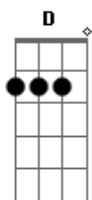

Harpa Cristã - Rude Cruz

Tom: D

(intro) D D G G
D D G G D A D G

D D G Em7
Rude cruz se erigiu! Dela o dia fugiu,
A A D G
Como emblema de vergonha e dor!
D D G Em7
Mas contemplo esta cruz, porque nela Jesus
A G A D D
Deu a vida por mim pecador.

(refrão)
Em7 A D D
Sim, eu amo a mensagem da cruz
G Gm7 D G
Té morrer eu a vou proclamar
D D G G
Levarei eu também minha cruz
D A D G
Té por uma coroa trocar.
D D G Em7

Desde a glória dos céus, o Cordeiro de Deus
A A D G
Ao Calvário humilhante baixou;
D D G Em7
Essa cruz tem para mim, atrativos sem fim
A G A D D
porque nela Jesus me salvou.

D D G Em7
Nesta cruz padeceu e por mim já morreu,
A A D G
Meu Jesus, para dar-me o perdão
D D G Em7
e eu me alegro na cruz, dela vem graça e luz
A G A D D
Para minha santi...ficação.

D D G Em7
Eu aqui com Jesus, a vergonha da cruz
A A D G
Quero sempre levar e sofrer;
D D G Em7
Cristo vem me buscar e com Ele, no lar
A G A D D
Uma parte da glória hei de ter.

Acordes