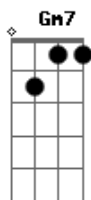

© ukulele-chords.com