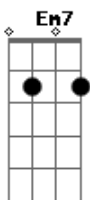

© ukulele-chords.com