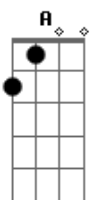

© ukulele-chords.com