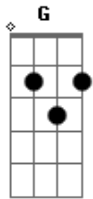

Harpa Cristã - Oh! Jesus Me Ama

Tom: G

G Em
Longe do Senhor, andava,
C Am D
No caminho de horror,
G C
Por Jesus não perguntava,
G D G
Nem queria o Seu amor.

C G
Oh! por que Jesus me ama?
Em D
Eu não posso t'explicar!
G C
Mas, a ti também te chama,
G D G D (G)
Pois deseja te salvar!

G Em
No juízo não pensava,
C Am D

Nem na minha perdição,
G C
Nem minh'alma desejava
G D G
A eterna Salvação.

G Em
Já cansado do pecado,
C Am D
Fui aos pés do Salvador,
G C
E ali, caiu o fardo
G D G
De tristezas e de dor.

G Em
Como é maravilhoso.
C Am D
Pertencer ao meu Jesus!
G C
Ter a graça, o repouso,
G D G
E ficar ao pé da cruz!

Acordes

© ukulele-chords.com