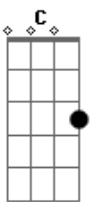

© ukulele-chords.com