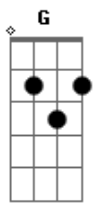

Harpa Cristã - O Senhor Da Ceifa Chama

tom:

Intro: G G7 C
G D G D

G C
O Senhor da ceifa está chamando
Am D7 G D7
"Quem quer ir por Mim a procurar
G G7 C F7
Almas que no mundo, vão chorando
G D7 G D
Sem da salvação participar?"

G D
Fala Deus! Fala Deus

G D7
Toca-me com brasas do altar
G G7 C F7

Fala Deus! Fala Deus

G
Sim, alegre

D7 G D
Atendo ao Teu mandar

G C
O profeta a Deus se aproximando
Am D7 G D7

Considera-se um pecador

G G7 C F7
Mas, o fogo santo o queimando

G D7 G D
Torna útil para seu Senhor

G D
Fala Deus! Fala Deus

G D7
Toca-me com brasas do altar
G G7 C F7

Fala Deus! Fala Deus

G
Sim, alegre

D7 G D

Atendo ao Teu mandar

G C
Muitos são os que vão expirando
Am D7 G D7
Sem ter esperança de ver Deus
G G7 C F7
Vai depressa lhes anunciando
G D7 G
Que Jesus os leva para o céu

G D
Fala Deus! Fala Deus

G D7
Toca-me com brasas do altar
G G7 C F7

Fala Deus! Fala Deus

G
Sim, alegre

D7 G D
Atendo ao Teu mandar

G C
Breve, os trabalhos serão findos
Am D7 G D7

Bênçãos vão os servos desfrutar

G G7 C F7
E Jesus os saudará: "Bem-vindos"

G D7 G D
Esta glória espero alcançar

G D
Fala Deus! Fala Deus

G D7
Toca-me com brasas do altar
G G7 C F7

Fala Deus! Fala Deus

G
Sim, alegre

D7 G D
Atendo ao Teu mandar

Acordes

© ukulele-chords.com