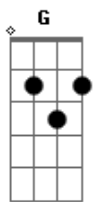

Harpa Cristã - O Senhor Da Ceifa Chama

tom:

Intro: G G7 C
G D G D

G C
O Senhor da ceifa está chamando
Am D7 G D7
"Quem quer ir por Mim a procurar
G G7 C F7
Almas que no mundo, vão chorando
G D7 G D
Sem da salvação participar?"

G D
Fala Deus! Fala Deus

G D7
Toca-me com brasas do altar
G G7 C F7

Fala Deus! Fala Deus

G
Sim, alegre

D7 G D
Atendo ao Teu mandar

G C
O profeta a Deus se aproximando
Am D7 G D7

Considera-se um pecador

G G7 C F7
Mas, o fogo santo o queimando

G D7 G D
Torna útil para seu Senhor

G D
Fala Deus! Fala Deus

G D7
Toca-me com brasas do altar
G G7 C F7

Fala Deus! Fala Deus

G
Sim, alegre

D7 G D

Atendo ao Teu mandar

G C
Muitos são os que vão expirando
Am D7 G D7
Sem ter esperança de ver Deus
G G7 C F7
Vai depressa lhes anunciando
G D7 G
Que Jesus os leva para o céu

G D
Fala Deus! Fala Deus

G D7
Toca-me com brasas do altar
G G7 C F7

Fala Deus! Fala Deus

G
Sim, alegre

D7 G D
Atendo ao Teu mandar

G C
Breve, os trabalhos serão findos
Am D7 G D7

Bênçãos vão os servos desfrutar

G G7 C F7
E Jesus os saudará: "Bem-vindos"

G D7 G D
Esta glória espero alcançar

G D
Fala Deus! Fala Deus

G D7
Toca-me com brasas do altar
G G7 C F7

Fala Deus! Fala Deus

G
Sim, alegre

D7 G D
Atendo ao Teu mandar

Acordes

© ukulele-chords.com