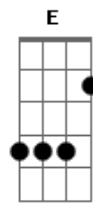

© ukulele-chords.com