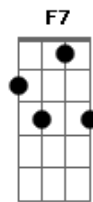

© ukulele-chords.com