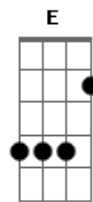

© ukulele-chords.com