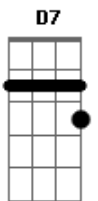

© ukulele-chords.com