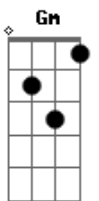

© ukulele-chords.com