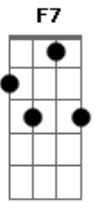

# Harpa Cristã - O Grande "Eu Sou"

Tom: F

Intro: F Bb F C F

F C F  
 Não perturbeis o coração  
 D7 Gm  
 Porque eu sempre sou fiel  
 C F C7 F  
 Eu fecho a boca do leão  
 C7 F  
 Na cova estou com Daniel

F C F  
 Quem tem a fé de Abraão  
 D7 Gm  
 O mundo sempre há de vencer  
 C F C7 F

Quem quer ter firme o coração  
 C7 F  
 Precisa igualmente crer

F C F  
 Um terremoto e vento, após  
 D7 Gm  
 Do céu, um fogo e mui furor  
 C F C7 F  
 Ouviu Elias a minha voz  
 C7 F  
 Voz do Eterno, voz de amor

F C F  
 Um certo dia, Estêvão viu  
 D7 Gm  
 O céu aberto e viu-me a mim  
 C F C7 F  
 Apedrejado, sucumbiu  
 C7 F  
 Mas foi fiel, até o fim

F C F  
 Firmado em Mim, Rocha Eternal  
 D7 Gm  
 Assim jamais o crente cai  
 C F C7 F  
 Buscai o dom celestial  
 C7 F  
 Que vem da casa de Meu Pai