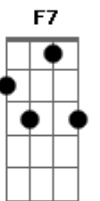

© ukulele-chords.com