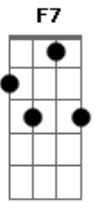

© ukulele-chords.com