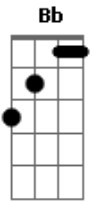

# Harpa Cristã - O Grande "Eu Sou"

Tom: F

Intro: F Bb F C F

F C F  
 Não perturbeis o coração  
 D7 Gm  
 Porque eu sempre sou fiel  
 C F C7 F  
 Eu fecho a boca do leão  
 C7 F  
 Na cova estou com Daniel

C F  
 Sou eu aquele o grande eu sou  
 C7 F  
 E, onde estás também estou  
 C7  
 Não disse eu, há muito já  
 F C7 F  
 Pedi, pedi dar-se vos há?  
 F7 Bb F  
 Pedi com fé e com fervor  
 C7 F  
 E vos darei o consolador

F C F  
 Quem tem a fé de Abraão  
 D7 Gm  
 O mundo sempre há de vencer  
 C F C7 F

Quem quer ter firme o coração  
 C7 F  
 Precisa igualmente crer

F C F  
 Um terremoto e vento, após  
 D7 Gm  
 Do céu, um fogo e mui furor  
 C F C7 F  
 Ouviu Elias a minha voz  
 C7 F  
 Voz do Eterno, voz de amor

F C F  
 Um certo dia, Estêvão viu  
 D7 Gm  
 O céu aberto e viu-me a mim  
 C F C7 F  
 Apedrejado, sucumbiu  
 C7 F  
 Mas foi fiel, até o fim

F C F  
 Firmado em Mim, Rocha Eternal  
 D7 Gm  
 Assim jamais o crente cai  
 C F C7 F  
 Buscai o dom celestial  
 C7 F  
 Que vem da casa de Meu Pai