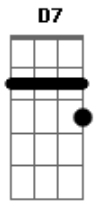

© ukulele-chords.com