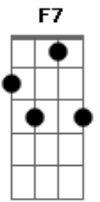

© ukulele-chords.com