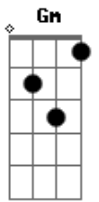

© ukulele-chords.com