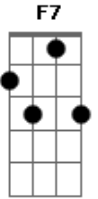

© ukulele-chords.com