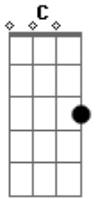

© ukulele-chords.com