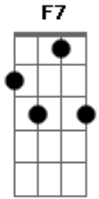

© ukulele-chords.com