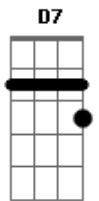

© ukulele-chords.com