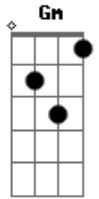

© ukulele-chords.com