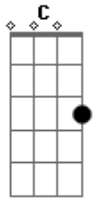

© ukulele-chords.com