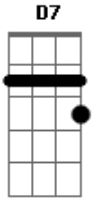

© ukulele-chords.com