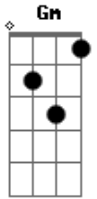

© ukulele-chords.com