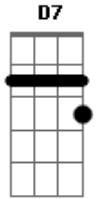

© ukulele-chords.com