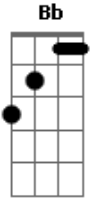

© ukulele-chords.com