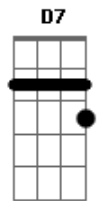

© ukulele-chords.com