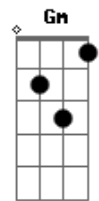

© ukulele-chords.com