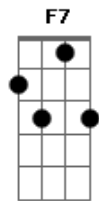

© ukulele-chords.com