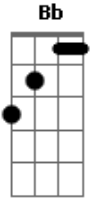

© ukulele-chords.com