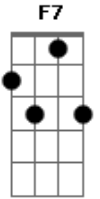

© ukulele-chords.com