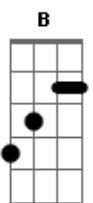

E
Oh! por que Jesus me ama?
B Gb
Eu não posso t'explicar!
B E
Mas, a ti também te chama
B Gb B
Pois deseja te salvar!

B
Minha vida seja sim
Gb
Consagrada a Ti, Senhor
B E
Possas sempre Tu por mim
Gb B
Operar o Teu amor
E B
A minh'alma lava Salvador
E B
No Teu sangue puro, carmezim
B B
Minha vida toma para ser, Senhor
B Gb B
Tua para sempre, sim

B
Se tu minha alma, a Deus suplicas
Gb
E não recebes, confiando ficas
B

Em suas promessas que são mui ricas
Gb B
E infalíveis pra te valer
E B
Por que te abates, oh minha alma
Gb B
E te comoves, perdendo a calma
E B
Não tenhas medo em Deus espera
Gb B
Por que bem cedo Jesus virá
B Gb B
Hoje queres te entregar p'ra Jesus Cristo
E B
Ó cansado e triste pecador?
B Gb B
Para aquele, que, no Gólgota, foi visto
Db Gb
Padecendo nossa culpa, nossa dor?

B E
Vem a Cristo, vem a Cristo
Gb B
Que te chama com amor celestial
B E
Vem a Cristo, vem a Cristo
B E Gb B
Pois Jesus é o rochedo divinal

B Gb
Nascestes de novo? Andas já com Deus?
B
Pertences ao povo, que vai para os céus?
E
Tens a lei escrita no teu coração?
B Gb B
Em ti já habita plena salvação?
B Gb
Se o caminho é estreito, a porta é também
B
Tudo está feito, não demores, vem!
E
No portal da vida Cristo acharás
B Gb B
Ao findar a lida lá no céu tu estarás
B
Toma, ó Deus, o meu querer
Gb B
Faze-o Teu, ó Salvador
E
Hoje habita no meu ser
Gb B
Enche-me do Teu fervor
E B
A minh'alma lava Salvador (Salvador)
E B
No Teu sangue puro, carmesim; (carmesim)
E B
Minha vida toma para ser, Senhor
B Gb B
Tua para sempre, sim

Acordes

© ukulele-chords.com