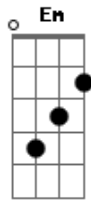

Harpa Cristã - Imploramos o Consolador

Tom: G
Intro: G D D G

G Em Am D G D
Vem, ó Senhor, e completa a obra Tua em mim
G Am D G D
Torna a minha alma dileta, enchendo-me de Ti

G D D G D
Ó manda agora, o bom Consolador
G D G
Minh'alma Te implora, o meu amado Senhor

G Em Am D G D
A Ti pertence a glória, benigno Salvador
G Am D G D
Sempre me dás a vitória, por Teu imenso amor

[Final] C D G

Acordes

© ukulele-chords.com

© ukulele-chords.com

© ukulele-chords.com

© ukulele-chords.com