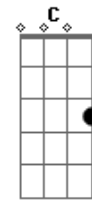

© ukulele-chords.com