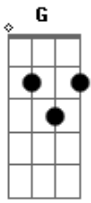

Harpa Cristã - Imploramos o Consolador

Tom: G
Intro: G D D G

G Em Am D G D
Vem, ó Senhor, e completa a obra Tua em mim
G Am D G D
Torna a minha alma dileta, enchendo-me de Ti

G D D G D
Ó manda agora, o bom Consolador
G D G
Minh'alma Te implora, o meu amado Senhor

G Em Am D G D

Há tanto tempo Te espero, ó caro Salvador
G Am D G D
Mas hoje e mesmo eu quero o bom, Consolador

G Em Am D G D
Tens me tirado p'ra fora do mundo sedutor
G Am D G D
Ó vem selar-me agora glorioso Redentor

G Em Am D G D
A Ti pertence a glória, benigno Salvador
G Am D G D
Sempre me dás a vitória, por Teu imenso amor

[Final] C D G

Acordes

© ukulele-chords.com

© ukulele-chords.com

© ukulele-chords.com

© ukulele-chords.com