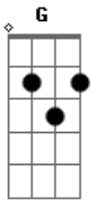

# Harpa Cristã - Imploramos o Consolador

Tom: G  
Intro: G D D G

G Em Am D G D  
Vem, ó Senhor, e completa a obra Tua em mim  
G Am D G D  
Torna a minha alma dileta, enchendo-me de Ti

G D D G D  
Ó manda agora, o bom Consolador  
G D G  
Minh'alma Te implora, o meu amado Senhor

G Em Am D G D

Há tanto tempo Te espero, ó caro Salvador  
G Am D G D  
Mas hoje e mesmo eu quero o bom, Consolador

G Em Am D G D  
Tens me tirado p'ra fora do mundo sedutor  
G Am D G D  
Ó vem selar-me agora glorioso Redentor

G Em Am D G D  
A Ti pertence a glória, benigno Salvador  
G Am D G D  
Sempre me dás a vitória, por Teu imenso amor

[Final] C D G