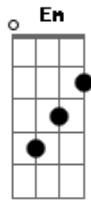

# Harpa Cristã - Imploramos o Consolador

Tom: G  
Intro: G D D G

G Em Am D G D  
Vem, ó Senhor, e completa a obra Tua em mim  
G Am D G D  
Torna a minha alma dileta, enchendo-me de Ti

G D D G D  
Ó manda agora, o bom Consolador  
G D G  
Minh'alma Te implora, o meu amado Senhor

G Em Am D G D  
A Ti pertence a glória, benigno Salvador  
G Am D G D  
Sempre me dás a vitória, por Teu imenso amor

[Final] C D G