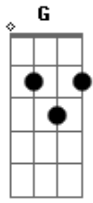

Harpa Cristã - Imploramos o Consolador

Tom: G

^G
Vem, ó senhor, e completa a obra tua em mim ^D ^G
^D ^G
Torna a minha alma dileta, enchendo-me de ti
^D ^C ^D
Ó manda agora, o bom consolador
^D ^G
Minh'alma te implora, o meu amado senhor!
^G ^D ^G

Há tanto tempo te espero, ó caro salvador
^D ^G
Mas hoje e mesmo eu quero o bom, consolador
^D ^G
Tens me tirado p'ra fora do mundo sedutor
^D ^G
Ó vem selar-me agora glorioso redentor
^D ^G
A ti pertence a glória, benigno salvador
^D ^G
Sempre me dás a vitória, por teu imenso amor ^G

Acordes

© ukulele-chords.com