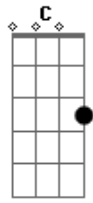

© ukulele-chords.com