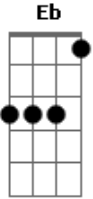

© ukulele-chords.com