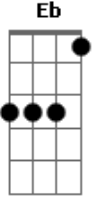

Harpa Cristã - Hino 199 - A Ceia do Senhor

Tom: F

Intro: Bbm Eb G#7M Fm Gm C Fm F Bbm Eb G#7M Fm Bbm
C7 F

F Dm C Bb F C Bb F Dm C
 Senhor, reunidos aqui a fim da tua morte lembrar
 Bb F C Db F
 Partindo este pão nos lembramos de ti
 Bb F Bb C Bb F Bb Bb
 Até que nos venhas buscar

[Final] F Bbm Eb G#7M Fm Bbm C7 F

Acordes

© ukulele-chords.com

© ukulele-chords.com

© ukulele-chords.com

© ukulele-chords.com

© ukulele-chords.com

© ukulele-chords.com