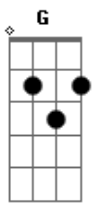

© ukulele-chords.com