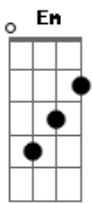

© ukulele-chords.com