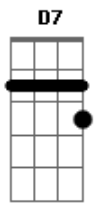

© ukulele-chords.com