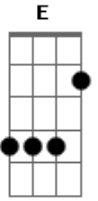

Harpa Cristã - Foi Na Cruz

tom:

Foi na cruz, foi na cruz, onde um dia eu vi
 Meu pecado castigado em Jesus
 Foi ali, pela fé, que os olhos abri
 E agora me alegre em Sua luz

Sim, eu amo a mensagem da cruz
 Té morrer eu a vou proclamar
 Levarei eu também minha cruz
 Té por uma coroa trocar

Quero andar de valor em valor
 E seguir a Jesus, meu Senhor
 Até que um dia receba no céu
 A coroa que me dará Deus

Acordes

© ukulele-chords.com

© ukulele-chords.com

© ukulele-chords.com

© ukulele-chords.com