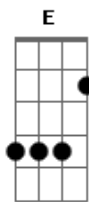

Harpa Cristã - Foi Na Cruz

tom:

Foi na cruz, foi na cruz, onde um dia eu vi
 Meu pecado castigado em Jesus
 Foi ali, pela fé, que os olhos abri
 E agora me alegre em Sua luz

Sim, eu amo a mensagem da cruz
 Té morrer eu a vou proclamar
 Levarei eu também minha cruz
 Té por uma coroa trocar

Quero andar de valor em valor
 E seguir a Jesus, meu Senhor
 Até que um dia receba no céu
 A coroa que me dará Deus

Acordes

© ukulele-chords.com

© ukulele-chords.com

© ukulele-chords.com

© ukulele-chords.com