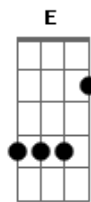

© ukulele-chords.com