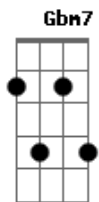

© ukulele-chords.com