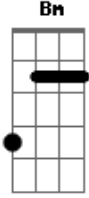

© ukulele-chords.com