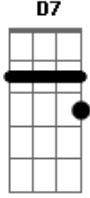

© ukulele-chords.com