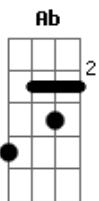

Harpa Cristã - Cristo Virá

tom:

Intro: **D** **A** **Bm**
G **D** **A** **D**

[Primeira Parte]

Talvez cristo venha ao romper da aurora
D **A** **Bm** **E** **Em** **A**
Com santos ar - canjos, e com voz sono - ra
A **D** **A** **D**
Os mortos porá dos sepulcros p'ra fora
G **D** **A** **A7** **D**
Jesus, breve, vem nos buscar

[Refrão]

D **D7** **G** **Ab**
Cristo, que há de vir, virá!
Ele não tardará, sim, Jesus vem
A **D** **A** **D** **A** **D**
Aleluia! Aleluia! Amém!
A **D**
Aleluia! Amém!

[Segunda Parte]

Talvez voltará quando o dia feneça
D **A** **Bm** **E** **Em** **A**
Ou em uma noite a luz resplandeça
A **D** **A** **D**
Irmãos, esperai que Jesus apareça!
G **D** **A** **A7** **D**
Jesus, breve, vem nos buscar

© ukulele-chords.com

© ukulele-chords.com

© ukulele-chords.com

[Refrão]

D **D7** **Gbm** **G** **G#²**
Cristo, que há de vir, virá!
Ele não tardará, sim, Jesus vem
A **D** **A** **D** **A** **D**
Aleluia! Aleluia! Amém!
A **D**
Aleluia! Amém!

(**D** **A** **Bm**)
(**G** **D** **A** **D**)

[Terceira Parte]

D **A** **A**
O seu esplendor e a glória veremos
D **A** **Bm** **E** **Em** **A**
Do mundo, en - tão, nós por fim, saire - mos
A **D** **A** **D**
Assim, grande gozo no céu fruiremos
G **D** **A** **A7** **D**
Jesus, breve, vem nos buscar