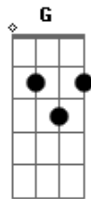

© ukulele-chords.com