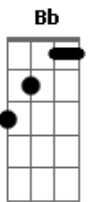

Harpa Cristã - Cristo, O Fiel Amigo

tom:

F

Cristo Jesus é fiel amigo,
 Dm C F Ele só, Ele só.

E nas fraquezas está comigo,
 Dm C F Ele só, Ele só.

E nas lutas de cada di-a,
 F C F
 Dm C7
 Cristo nunca me deixa só;

F F7 Bb F
 Ao pecador perdoar anela,

Dm C F
 Ele só, Ele só;

F7 Bb F
 E pelos Seus santos sempre vela,

Dm C F
 Ele só, Ele só.

F7 Bb F
 Deus, em Seu Filho, se há comprazido,

Dm C F
 NEle só, nEle só;

F7 Bb F
 Mas Sua glória me há repartido,

Dm C F
 DEle só, dEle só.

F F7 Bb F
 NEle nós temos um firme guia,

Dm C F
 NEle só, nEle só;

F7 Bb F
 A noite enche de alegria,

Dm C F
 Ele só, Ele só.

Acordes

© ukulele-chords.com

© ukulele-chords.com