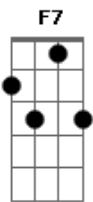

Harpa Cristã - Cristo, O Fiel Amigo

tom:

F

Cristo Jesus é fiel amigo,
 Dm C F Ele só, Ele só.

E nas fraquezas está comigo,
 Dm C F Ele só, Ele só.

E nas lutas de cada di-a,
 F C F
 Dm C7
 Cristo nunca me deixa só;

F F7 Bb F
 Ao pecador perdoar anela,

Dm C F
 Ele só, Ele só;

F7 Bb F
 E pelos Seus santos sempre vela,

Dm C F
 Ele só, Ele só.

F7 Bb F
 Deus, em Seu Filho, se há comprazido,

Dm C F
 NEle só, nEle só;

F7 Bb F
 Mas Sua glória me há repartido,

Dm C F
 DEle só, dEle só.

F F7 Bb F
 NEle nós temos um firme guia,

Dm C F
 NEle só, nEle só;

F7 Bb F
 A noite enche de alegria,

Dm C F
 Ele só, Ele só.

Acordes

© ukulele-chords.com

© ukulele-chords.com