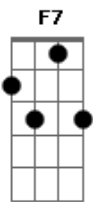

© ukulele-chords.com

© ukulele-chords.com