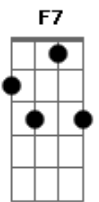

© ukulele-chords.com