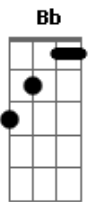

© ukulele-chords.com