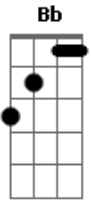

© ukulele-chords.com