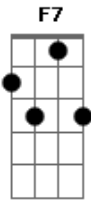

© ukulele-chords.com