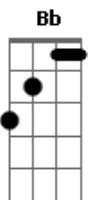

© ukulele-chords.com