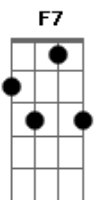

© ukulele-chords.com