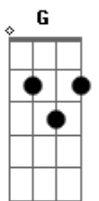

Harpa Cristã - Conversão

tom:

Intro: D Dadd9 A
G A D

D Dadd9 A
Oh! Quão cego andei e perdido vaguei
G A D D7
Longe, longe do meu Salvador!
G Bm D Dadd9
Mas do céu Ele desceu, e Seu sangue verteu
Em A D A
Pra salvar um tão pobre pecador

D
Foi na cruz, foi na cruz
Dadd9 A
Onde um dia eu vi
G A D D7
Meu pecado castigado em Jesus
G Bm D Dadd9
Foi ali, pela fé, que os olhos abri
Em A D A
E agora me alegre em sua Luz

D Dadd9 A

Acordes

© ukulele-chords.com

© ukulele-chords.com

© ukulele-chords.com

© ukulele-chords.com

© ukulele-chords.com

© ukulele-chords.com

© ukulele-chords.com

Eu ouvia falar dessa graça sem par
G A D D7
Que do céu trouxe nosso Jesus
G Bm D Dadd9
Mas eu surdo me fiz, converter-me não quis
Em A D A
Ao Senhor, que por mim morreu na cruz
D Dadd9 A
Mas um dia senti meu pecado, e vi
G A D D7
Sobre mim a espada da lei
G Bm D Dadd9
Apressado fugi, em Jesus me escondi
Em A D A
E abrigo seguro n'Ele achei
D Dadd9 A
Quão ditoso, então, este meu coração
G A D D7
Conhecendo o excelso amor
G Bm D Dadd9
Que levou meu Jesus a sofrer lá na cruz
Em A D A
Pra salvar a um tão pobre pecador