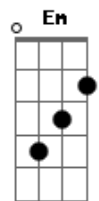

© ukulele-chords.com