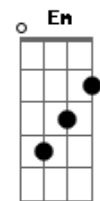

Harpa Cristã - Conversão

tom:

Intro: D Dadd9 A
G A D

D Dadd9 A
Oh! Quão cego andei e perdido vaguei
G A D D7
Longe, longe do meu Salvador!
G Bm D Dadd9
Mas do céu Ele desceu, e Seu sangue verteu
Em A D A
Pra salvar um tão pobre pecador

D
Foi na cruz, foi na cruz
Dadd9 A
Onde um dia eu vi
G A D D7
Meu pecado castigado em Jesus
G Bm D Dadd9
Foi ali, pela fé, que os olhos abri
Em A D A
E agora me alegre em sua Luz

D Dadd9 A

Acordes

© ukulele-chords.com

© ukulele-chords.com

© ukulele-chords.com

© ukulele-chords.com

© ukulele-chords.com

© ukulele-chords.com

© ukulele-chords.com

Eu ouvia falar dessa graça sem par
G A D D7
Que do céu trouxe nosso Jesus
G Bm D Dadd9
Mas eu surdo me fiz, converter-me não quis
Em A D A
Ao Senhor, que por mim morreu na cruz
D Dadd9 A
Mas um dia senti meu pecado, e vi
G A D D7
Sobre mim a espada da lei
G Bm D Dadd9
Apressado fugi, em Jesus me escondi
Em A D A
E abrigo seguro n'Ele achei
D Dadd9 A
Quão ditoso, então, este meu coração
G A D D7
Conhecendo o excelso amor
G Bm D Dadd9
Que levou meu Jesus a sofrer lá na cruz
Em A D A
Pra salvar a um tão pobre pecador