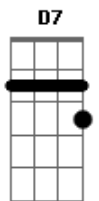

Harpa Cristã - Conversão

tom:

Intro: D Dadd9 A
G A D

D Dadd9 A
Oh! Quão cego andei e perdido vaguei
G A D D7
Longe, longe do meu Salvador!
G Bm D Dadd9
Mas do céu Ele desceu, e Seu sangue verteu
Em A D A
Pra salvar um tão pobre pecador

D
Foi na cruz, foi na cruz
Dadd9 A
Onde um dia eu vi
G A D D7
Meu pecado castigado em Jesus
G Bm D Dadd9
Foi ali, pela fé, que os olhos abri
Em A D A
E agora me alegre em sua Luz

D Dadd9 A

Acordes

© ukulele-chords.com

© ukulele-chords.com

© ukulele-chords.com

© ukulele-chords.com

© ukulele-chords.com

© ukulele-chords.com

© ukulele-chords.com

Eu ouvia falar dessa graça sem par
G A D D7
Que do céu trouxe nosso Jesus
G Bm D Dadd9
Mas eu surdo me fiz, converter-me não quis
Em A D A
Ao Senhor, que por mim morreu na cruz
D Dadd9 A
Mas um dia senti meu pecado, e vi
G A D D7
Sobre mim a espada da lei
G Bm D Dadd9
Apressado fugi, em Jesus me escondi
Em A D A
E abrigo seguro n'Ele achei
D Dadd9 A
Quão ditoso, então, este meu coração
G A D D7
Conhecendo o excelso amor
G Bm D Dadd9
Que levou meu Jesus a sofrer lá na cruz
Em A D A
Pra salvar a um tão pobre pecador