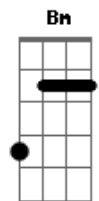

Harpa Cristã - Conversão

tom:

Intro: D Dadd9 A
G A D

D Dadd9 A
Oh! Quão cego andei e perdido vaguei
G A D D7
Longe, longe do meu Salvador!
G Bm D Dadd9
Mas do céu Ele desceu, e Seu sangue verteu
Em A D A
Pra salvar um tão pobre pecador

D
Foi na cruz, foi na cruz
Dadd9 A
Onde um dia eu vi
G A D D7
Meu pecado castigado em Jesus
G Bm D Dadd9
Foi ali, pela fé, que os olhos abri
Em A D A
E agora me alegre em sua Luz

D Dadd9 A

Acordes

© ukulele-chords.com

© ukulele-chords.com

© ukulele-chords.com

© ukulele-chords.com

© ukulele-chords.com

© ukulele-chords.com

© ukulele-chords.com

Eu ouvia falar dessa graça sem par
G A D D7
Que do céu trouxe nosso Jesus
G Bm D Dadd9
Mas eu surdo me fiz, converter-me não quis
Em A D A
Ao Senhor, que por mim morreu na cruz
D Dadd9 A
Mas um dia senti meu pecado, e vi
G A D D7
Sobre mim a espada da lei
G Bm D Dadd9
Apressado fugi, em Jesus me escondi
Em A D A
E abrigo seguro n'Ele achei
D Dadd9 A
Quão ditoso, então, este meu coração
G A D D7
Conhecendo o excelso amor
G Bm D Dadd9
Que levou meu Jesus a sofrer lá na cruz
Em A D A
Pra salvar a um tão pobre pecador