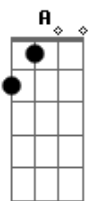

# Harpa Cristã - Conversão

tom:

Intro: D Dadd9 A  
G A D

D Dadd9 A  
Oh! Quão cego andei e perdido vaguei  
G A D D7  
Longe, longe do meu Salvador!  
G Bm D Dadd9  
Mas do céu Ele desceu, e Seu sangue verteu  
Em A D A  
Pra salvar um tão pobre pecador

D  
Foi na cruz, foi na cruz  
Dadd9 A  
Onde um dia eu vi  
G A D D7  
Meu pecado castigado em Jesus  
G Bm D Dadd9  
Foi ali, pela fé, que os olhos abri  
Em A D A  
E agora me alegre em sua Luz

D Dadd9 A