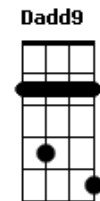

© ukulele-chords.com

Eu ouvia falar dessa graça sem par
G A D D7
Que do céu trouxe nosso Jesus
G Bm D Dadd9
Mas eu surdo me fiz, converter-me não quis
Em A D A
Ao Senhor, que por mim morreu na cruz
D Dadd9 A
Mas um dia senti meu pecado, e vi
G A D D7
Sobre mim a espada da lei
G Bm D Dadd9
Apressado fugi, em Jesus me escondi
Em A D A
E abrigo seguro n'Ele achei
D Dadd9 A
Quão ditoso, então, este meu coração
G A D D7
Conhecendo o excelso amor
G Bm D Dadd9
Que levou meu Jesus a sofrer lá na cruz
Em A D A
Pra salvar a um tão pobre pecador