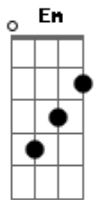

© ukulele-chords.com