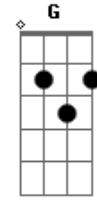

© ukulele-chords.com