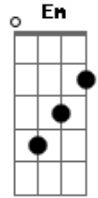

© ukulele-chords.com