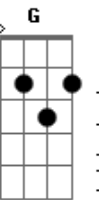

© ukulele-chords.com