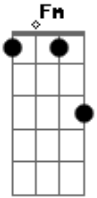

© ukulele-chords.com