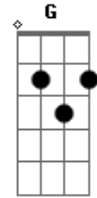

© ukulele-chords.com