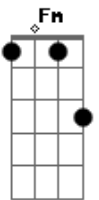

© ukulele-chords.com