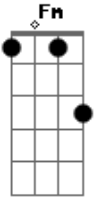

© ukulele-chords.com