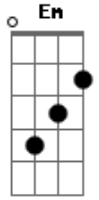

© ukulele-chords.com