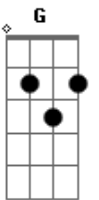

© ukulele-chords.com