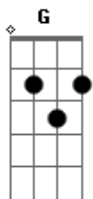

# Harpa Cristã - Com Tua Mão Segura

G tom:

G D  
Com Tua mão, segura bem a minha,  
G  
Pois eu tão fraco sou, ó Salvador!  
G7 C  
Que não me atrevo a dar nem um só passo  
G D G  
Sem Teu amparo, meu Jesus Senhor!

G D  
Com Tua mão, segura bem a minha,  
G  
E mais e mais unido a Ti, Jesus.  
G7 C  
Ó traze-me, que nunca me desvie  
G D G

## Acordes

© ukulele-chords.com

© ukulele-chords.com

© ukulele-chords.com

© ukulele-chords.com

De Ti, Senhor, a minha vida e luz!

G D  
Com Tua mão, segura bem a minha,  
G  
E, pelo mundo, alegre seguirei:  
G7 C  
Mesmo onde as sombras caem mais escuras  
G D G  
Teu rosto vendo, nada temerei.