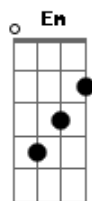

© ukulele-chords.com