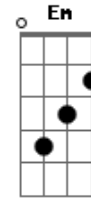

© ukulele-chords.com