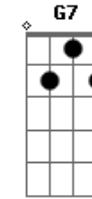

© ukulele-chords.com