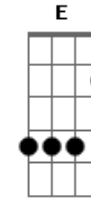

© ukulele-chords.com