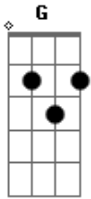

Harpa Cristã - Breve Verei o Bom Jesus

Tom: **G**

Intro: **C D Bm Em Am D G G7 C D Bm E Am D G D**

Breve no céu Jesus há de aparecer
 Em Gloriosa Luz, todos hão de ver
 Naquele dia então eu hei de receber

De Cristo galardão, ó que prazer!

Refrão:

Breve verei o bom Jesus
 E viverei em plena luz
 No lindo céu eu gozarei
 De toda a dor, por Deus, livre serei

Acordes

© ukulele-chords.com

© ukulele-chords.com

© ukulele-chords.com