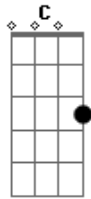

Harpa Cristã - Breve Verei o Bom Jesus

Tom: **G**

Intro: **C D Bm Em Am D G G7 C D Bm E Am D G D**

Breve no céu Jesus há de aparecer
 Em Gloriosa Luz, todos hão de ver
 Naquele dia então eu hei de receber

De Cristo galardão, ó que prazer!

Refrão:

Breve verei o bom Jesus
 E viverei em plena luz
 No lindo céu eu gozarei
 De toda a dor, por Deus, livre serei

Acordes

© ukulele-chords.com

© ukulele-chords.com

© ukulele-chords.com