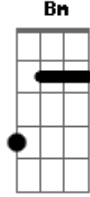

Harpa Cristã - Breve Verei o Bom Jesus

Tom: G

Intro: C D Bm Em Am D G G7 C D Bm E Am D G D

Breve no céu Jesus há de aparecer
 Em Gloriosa Luz, todos hão de ver
 Naquele dia então eu hei de receber

De Cristo galardão, ó que prazer!

Refrão:

Breve verei o bom Jesus
 E viverei em plena luz
 No lindo céu eu gozarei
 De toda a dor, por Deus, livre serei

Acordes

© ukulele-chords.com

© ukulele-chords.com

© ukulele-chords.com

© ukulele-chords.com