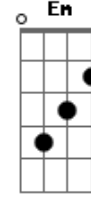

Harpa Cristã - Breve Verei o Bom Jesus

Tom: G

Intro: C D Bm Em Am D G G7 C D Bm E Am D G D

Breve no céu Jesus há de aparecer
 Em Gloriosa Luz, todos hão de ver
 Naquele dia então eu hei de receber

De Cristo galardão, ó que prazer!

Refrão:

Breve verei o bom Jesus
 E viverei em plena luz
 No lindo céu eu gozarei
 De toda a dor, por Deus, livre serei

Acordes

© ukulele-chords.com

© ukulele-chords.com

© ukulele-chords.com

© ukulele-chords.com