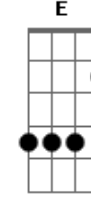

© ukulele-chords.com