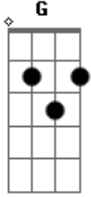

Harpa Cristã - Breve Verei o Bom Jesus

Tom: G

Intro: C D Bm Em Am D G G7 C D Bm E Am D G D

Breve no céu Jesus há de aparecer
 Em Gloriosa Luz, todos hão de ver
 Naquele dia então eu hei de receber

De Cristo galardão, ó que prazer!

Refrão:

Breve verei o bom Jesus
 E viverei em plena luz
 No lindo céu eu gozarei
 De toda a dor, por Deus, livre serei

Acordes

© ukulele-chords.com

© ukulele-chords.com

© ukulele-chords.com

© ukulele-chords.com