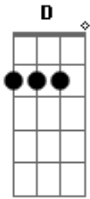

Harpa Cristã - Breve Verei o Bom Jesus

Tom: **G**

Intro: **C D Bm Em Am D G G7 C D Bm E Am D G D**

Breve no céu Jesus há de aparecer
 Em Gloriosa Luz, todos hão de ver
 Naquele dia então eu hei de receber

De Cristo galardão, ó que prazer!

Refrão:

Breve verei o bom Jesus
 E viverei em plena luz
 No lindo céu eu gozarei
 De toda a dor, por Deus, livre serei

Acordes

© ukulele-chords.com

© ukulele-chords.com

© ukulele-chords.com