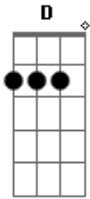

Harpa Cristã - Breve Verei o Bom Jesus

Tom: **G**

Intro: **C D Bm Em Am D G G7 C D Bm E Am D G D**

Breve no céu Jesus há de aparecer

Em Gloriosa Luz, todos hão de ver

Naquele dia então eu hei de receber

De Cristo galardão, ó que prazer!

Refrão:

Breve verei o bom Jesus

E viverei em plena luz

No lindo céu eu gozarei

De toda a dor, por Deus, livre serei

Acordes

© ukulele-chords.com

© ukulele-chords.com