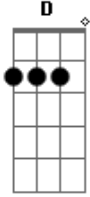

Harpa Cristã - Breve Verei o Bom Jesus

Tom: G

Intro: C D Bm Em Am D G G7 C D Bm E Am D G D

Breve no céu Jesus há de aparecer
 Em Gloriosa Luz, todos hão de ver
 Naquele dia então eu hei de receber

De Cristo galardão, ó que prazer!

Refrão:

Breve verei o bom Jesus
 E viverei em plena luz
 No lindo céu eu gozarei
 De toda a dor, por Deus, livre serei

Acordes

© ukulele-chords.com

© ukulele-chords.com

© ukulele-chords.com

© ukulele-chords.com