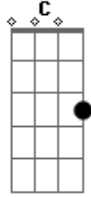

Harpa Cristã - Breve Verei o Bom Jesus

Tom: G

Intro: C D Bm Em Am D G G7 C D Bm E Am D G D

Breve no céu Jesus há de aparecer
 Em Gloriosa Luz, todos hão de ver
 Naquele dia então eu hei de receber

De Cristo galardão, ó que prazer!

Refrão:

Breve verei o bom Jesus
 E viverei em plena luz
 No lindo céu eu gozarei
 De toda a dor, por Deus, livre serei

Acordes

© ukulele-chords.com

© ukulele-chords.com

© ukulele-chords.com

© ukulele-chords.com