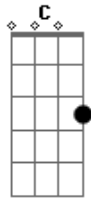

Harpa Cristã - Breve Verei o Bom Jesus

Tom: **G**

Intro: **C D Bm Em Am D G G7 C D Bm E Am D G D**

Breve no céu Jesus há de aparecer

Em Gloriosa Luz, todos hão de ver

Naquele dia então eu hei de receber

De Cristo galardão, ó que prazer!

Refrão:

Breve verei o bom Jesus

E viverei em plena luz

No lindo céu eu gozarei

De toda a dor, por Deus, livre serei

Acordes

© ukulele-chords.com

© ukulele-chords.com