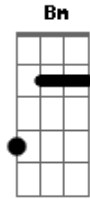

Harpa Cristã - Breve Verei o Bom Jesus

Tom: **G**

Intro: **C D Bm Em Am D G G7 C D Bm E Am D G D**

Breve no céu Jesus há de aparecer
 Em Gloriosa Luz, todos hão de ver
 Naquele dia então eu hei de receber

De Cristo galardão, ó que prazer!

Refrão:

Breve verei o bom Jesus
 E viverei em plena luz
 No lindo céu eu gozarei
 De toda a dor, por Deus, livre serei

Acordes

© ukulele-chords.com

© ukulele-chords.com

© ukulele-chords.com