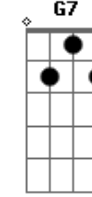

© ukulele-chords.com