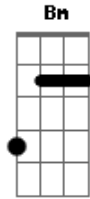

© ukulele-chords.com