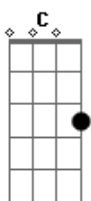

© ukulele-chords.com

© ukulele-chords.com