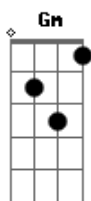

© ukulele-chords.com