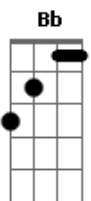

© ukulele-chords.com