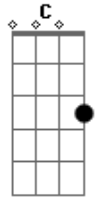

© ukulele-chords.com