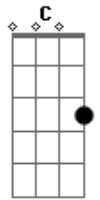

© ukulele-chords.com