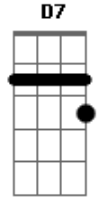

© ukulele-chords.com