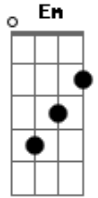

© ukulele-chords.com