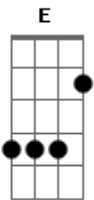

© ukulele-chords.com

[Solo] Am D G Em Am D G

G C G
Amigo sem igual
D
Amigo sem igual
Am E Am D Em D
Bem perto está e quer salvar
D G
Quem nele confiar

G C G
Amigo sem igual
D
Amigo sem igual
Am E Am D Em D
Convida com imenso amor
D G
A todo o pecador
G
Jesus meu amigo sem igual, avir