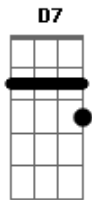

© ukulele-chords.com