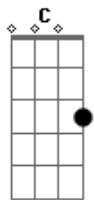

© ukulele-chords.com