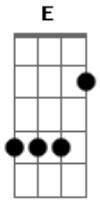

© ukulele-chords.com

[Solo] Am D G Em Am D G

G C G
Amigo sem igual
D
Amigo sem igual
Am E Am D Em D
Bem perto está e quer salvar
D G
Quem nele confiar

G C G
Amigo sem igual
D
Amigo sem igual
Am E Am D Em D
Convida com imenso amor
D G
A todo o pecador
G
Jesus meu amigo sem igual, avir