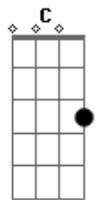

© ukulele-chords.com