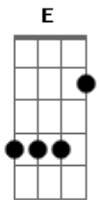

© ukulele-chords.com

[Solo] Am D G Em Am D G

G C G
Amigo sem igual
D
Amigo sem igual
Am E Am D Em D
Bem perto está e quer salvar
D G
Quem nele confiar

G C G
Amigo sem igual
D
Amigo sem igual
Am E Am D Em D
Convida com imenso amor
D G
A todo o pecador
G
Jesus meu amigo sem igual, avir