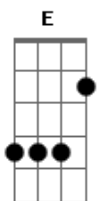

© ukulele-chords.com

[Solo] Am D G Em Am D G

G C G
Amigo sem igual
D
Amigo sem igual
Am E Am D Em D
Bem perto está e quer salvar
D G
Quem nele confiar

G C G
Amigo sem igual
D
Amigo sem igual
Am E Am D Em D
Convida com imenso amor
D G
A todo o pecador
G
Jesus meu amigo sem igual, avir