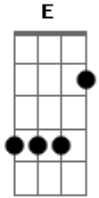

© ukulele-chords.com

[Solo] Am D G Em Am D G

G C G
Amigo sem igual
D
Amigo sem igual
Am E Am D Em D
Bem perto está e quer salvar
D G
Quem nele confiar

G C G
Amigo sem igual
D
Amigo sem igual
Am E Am D Em D
Convida com imenso amor
D G
A todo o pecador
G
Jesus meu amigo sem igual, avir