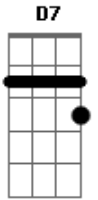

© ukulele-chords.com