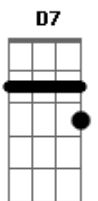

© ukulele-chords.com