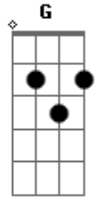

© ukulele-chords.com