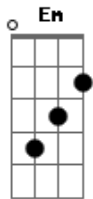

# Harpa Cristã - Abraão E Seu Sacrifício

tom:

G

Debaixo dumas mui formosas tamareiras G Em  
 Estando já Berseba na escuridão D  
 As aves escutando, entre as roseiras Em G

## Acordes

© ukulele-chords.com

© ukulele-chords.com

© ukulele-chords.com

© ukulele-chords.com

Se vê andar o patriarca Abraão

Seu coração perante Deus está aflito C G  
 Pois quer que O sirvamos sEm murmuração D G  
 E, por amor, pergunta ao Senhor bendito C G  
 O meu amado filho queres Tu, então? D Em