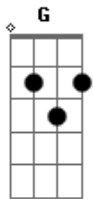

Harpa Cristã - Abraão E Seu Sacrifício

tom:

G

Debaixo dumas mui formosas tamareiras G Em
 Estando já Berseba na escuridão D
 As aves escutando, entre as roseiras Em G

Acordes

© ukulele-chords.com

© ukulele-chords.com

© ukulele-chords.com

© ukulele-chords.com

Se vê andar o patriarca Abraão

Seu coração perante Deus está aflito C G
 Pois quer que O sirvamos D G sEm murmuração
 E, por amor, pergunta ao Senhor bendito C G
 O meu amado filho queres Tu, então? D Em