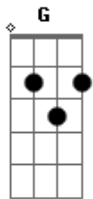

# Harpa Cristã - Abraão E Seu Sacrifício

tom:

G

Debaixo dumas mui formosas tamareiras G Em  
 Estando já Berseba na escuridão D  
 As aves escutando, entre as roseiras Em G

## Acordes

© ukulele-chords.com

© ukulele-chords.com

© ukulele-chords.com

© ukulele-chords.com

Se vê andar o patriarca Abraão

Seu coração perante Deus está aflito C G  
 Pois quer que O sirvamos sEm murmuração D G  
 E, por amor, pergunta ao Senhor bendito C G  
 O meu amado filho queres Tu, então? D Em