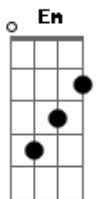

© ukulele-chords.com