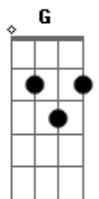

Harpa Cristã - A Última Hora

tom:

D

A7 D A D G D Bm Em

Ao findar o labor desta vida quando a mor---te ao teu lado chegar

D7 D G D Bm Em A7 D

Que destino há de ter a tua alma? Qual será no futu---ro teu lar?

D7

Mas somen---te Jesus pode dar-te salvação pela morte na cruz

D D G D Bm Em A7

D A

Tens mancha---da tua alma e não podes contemplar o semblan---te de Deus

D G D Bm Em A7

D D7

Só os cren---tes de corações limpos poderão ter o gozo nos céus

D D G D Bm Em A7

D A

Se deci---des deixar teus pecados, e entregar tua vi---da a Jesus

D G D Bm Em A7 D

D7

Trilharás, sim, na última hora um camin---ho brilhante de luz

Acordes

© ukulele-chords.com