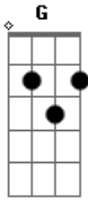

© ukulele-chords.com