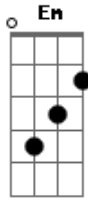

© ukulele-chords.com