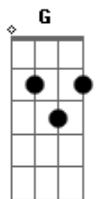

Harpa Cristã - A Última Hora

tom:

D

A7 D A D G D Bm Em

Ao findar o labor desta vida quando a mor---te ao teu lado chegar

D7

Que destino há de ter a tua alma? Qual será no futu---ro teu lar?

D G A Gbm Bm Em A7

D7

Mas somen---te Jesus pode dar-te salvação pela morte na cruz

D D G D Bm Em A7

D A

Tens mancha---da tua alma e não podes contemplar o semblan---te de Deus

D G D Bm Em A7

D D7

Só os cren---tes de corações limpos poderão ter o gozo nos céus

D D G D Bm Em A7

D A

Se deci---des deixar teus pecados, e entregar tua vi---da a Jesus

D G D Bm Em A7 D

D7

Trilharás, sim, na última hora um camin---ho brilhante de luz

Acordes

© ukulele-chords.com