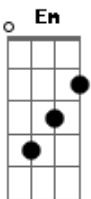

© ukulele-chords.com