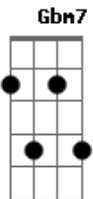

© ukulele-chords.com