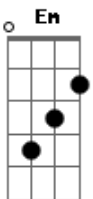

© ukulele-chords.com