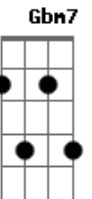

© ukulele-chords.com