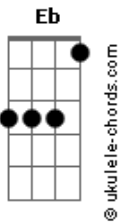

Harpa Cristã - A Face Adorada De Jesus

tom:
Ab (forma dos acordes no tom de G)
Capotraste na 1ª casa
Intro: Em Eb D Db7
Am D G

[Primeira Parte]

G
Desprezando toda a dor
C G
Eu vou a cantar
E o calvário, ao pecador
A D
Sempre apontar
G
Flechas transpassaram-me
C G D
Padecei gran dor
Em D
Mas Jesus, minha luz
D7 G
Fez-me vencedor

[Refrão]

C G
A face adorada de Jesus verei
A D
Com a grei amada, no céu estarei
G C G
Na mansão dourada, hinos vou cantar
Em D G D G
A Jesus, minha luz, que me quis salvar!

[Segunda Parte]

G C G
Pode a noite escura ser no servir Jesus
A D
Mas clamando, com poder, brilhará a luz
G C G D
Podem os laços de Satã, todos me cercar
Em D D7 G
Mas Jesus, pela cruz, faz-me triunfar!

[Refrão]

C G
A face adorada de Jesus verei
A D
Com a grei amada, no céu estarei

Acordes

G C G
Na mansão dourada, hinos vou cantar
Em D G D G
A Jesus, minha luz, que me quis salvar!

[Terceira Parte]

G C G
Quando estou a contemplar a montanha além
A D
Onde a luta a governar, está Jesus também
G C G
Que estende a Sua mão sobre nós dali
Em D D7 G
Sei assim, que por mim, Cristo vela aqui

[Refrão]

C G
A face adorada de Jesus verei
A D
Com a grei amada, no céu estarei
G C G
Na mansão dourada, hinos vou cantar
Em D G D G
A Jesus, minha luz, que me quis salvar!

[Quarta Parte]

G
Se entre as ondas estou sem luz
C G
Quase a perecer
A D
Meu piloto é Jesus, pode me valer
G C G D
O meu barco guia bem pelo bravo mar
Em D D7 G
Sim, Jesus me conduz, posso sossegar!

[Refrão]

C G
A face adorada de Jesus verei
A D
Com a grei amada, no céu estarei
G C G
Na mansão dourada, hinos vou cantar
Em D G D G
A Jesus, minha luz, que me quis salvar!

[Final] Em Eb D
Db7 D G