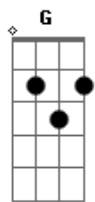

Harpa Cristã - A Armadura Cristã

tom:
C
Ao bom combate va--mos repletos de amor
Vestidos na justiça ferventes no Senhor;
Co'os lombos bem cingi--dos de verdadeira
Luz, calçados do evange--lho do salvador Jesus.
Refrão:
De Deus armadura de cristo o valor irmão meu
Segura pra seres vencedor.

C G G Dm G C
Tomai da fé o escu--do que podes vos salvar
Dos dardos inflama--dos que vêm vos atirar
G7 C G D7 G
O grande inimigo o astuto tentador
C C7 F C G C
Que sempre vos procura tragar com seu furor.
C G G Dm G C
Entrai no bom comba--te em nome do Senhor
G G Dm G C
Com zelo com cora--gem unidos em amor
G7 C G D7 G
O inimigo breve assim se vencerá
C C7 F C G C
E sob os pés nossos Jesus nô-lo porá.

Acordes

© ukulele-chords.com