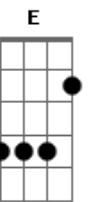

© ukulele-chords.com