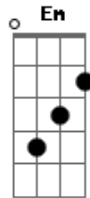

© ukulele-chords.com