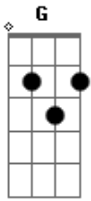

Harpa Cristã - A Alma Abatida

tom:

Intro: C G Em Am D G D

[Primeira Parte]

Se tu, minh'alma, a Deus suplicas
E não recebes, confiando fica
Em Suas promessas, que são mui ricas
E infalíveis, pra te valer

[Refrão]

Por que te abates, ó minha alma?
E te comoves, perdendo a calma?
Não tenhas medo, em Deus espera
Porque bem cedo Jesus virá

[Segunda Parte]

Ele intercede por ti, minh'alma
Espera Nele, com fé e calma
Jesus de todos teus males salva

E te abençoa, dos altos céus

[Refrão]

Por que te abates, ó minha alma?
E te comoves, perdendo a calma?
Não tenhas medo, em Deus espera
Porque bem cedo Jesus virá

[Terceira Parte]

Terás, em breve, as dores findas
No dia alegre, da Sua vinda
Se Cristo tarda, espera ainda
Mais um pouquinho, e o verás

[Refrão]

Por que te abates, ó minha alma?
E te comoves, perdendo a calma?
Não tenhas medo, em Deus espera
Porque bem cedo Jesus virá

Acordes

© ukulele-chords.com