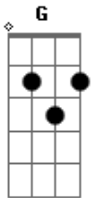

Harpa Cristã - A Alma Abatida

tom:

Intro: C G Em Am D G D

[Primeira Parte]

Se tu, minh'alma, a Deus suplicas
E não recebes, confiando fica
Em Suas promessas, que são mui ricas
E infalíveis, pra te valer

[Refrão]

Por que te abates, ó minha alma?
E te comoves, perdendo a calma?
Não tenhas medo, em Deus espera
Porque bem cedo Jesus virá

[Segunda Parte]

Ele intercede por ti, minh'alma
Espera Nele, com fé e calma
Jesus de todos teus males salva

E te abençoa, dos altos céus

[Refrão]

Por que te abates, ó minha alma?
E te comoves, perdendo a calma?
Não tenhas medo, em Deus espera
Porque bem cedo Jesus virá

[Terceira Parte]

Terás, em breve, as dores findas
No dia alegre, da Sua vinda
Se Cristo tarda, espera ainda
Mais um pouquinho, e o verás

[Refrão]

Por que te abates, ó minha alma?
E te comoves, perdendo a calma?
Não tenhas medo, em Deus espera
Porque bem cedo Jesus virá

Acordes

© ukulele-chords.com