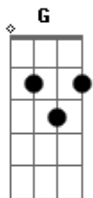

Harpa Cristã - A Alma Abatida

tom:

Intro: C G Em Am D G D

[Primeira Parte]

Se tu, minh'alma, a Deus suplicas
E não recebes, confiando fica
Em Suas promessas, que são mui ricas
E infalíveis, pra te valer

[Refrão]

Por que te abates, ó minha alma?
E te comoves, perdendo a calma?
Não tenhas medo, em Deus espera
Porque bem cedo Jesus virá

[Segunda Parte]

Ele intercede por ti, minh'alma
Espera Nele, com fé e calma
Jesus de todos teus males salva

E te abençoa, dos altos céus

[Refrão]

Por que te abates, ó minha alma?
E te comoves, perdendo a calma?
Não tenhas medo, em Deus espera
Porque bem cedo Jesus virá

[Terceira Parte]

Terás, em breve, as dores findas
No dia alegre, da Sua vinda
Se Cristo tarda, espera ainda
Mais um pouquinho, e o verás

[Refrão]

Por que te abates, ó minha alma?
E te comoves, perdendo a calma?
Não tenhas medo, em Deus espera
Porque bem cedo Jesus virá

Acordes

© ukulele-chords.com