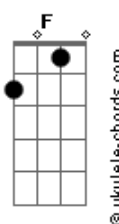

Harpa Cristã - 515 - Se Cristo Comigo Vai Eu Irei

tom:

[Primeira Parte]

C G C C7 F C G
Se pelos vales, eu peregrino vou andar
C G C G D G
Ou na luz gloriosa de Cristo habitar
G F G F C
Irei com meu Senhor p'ra onde Ele for
F C Am G C G
Confiando na graça de meu Salvador

[Refrão]

C G C Am G
Se Cristo comigo vai, eu irei
G F G F G F C G
E não temerei, com gozo irei; comigo vai
C G C C7 F
É grato servir a Jesus, levar a cruz
F C Am G C G
Se Cristo comigo vai, eu irei

[Segunda Parte]

C G C C7 F C G
Se lá para o deserto Jesus me quer mandar
C G C G D G
Levando boas novas de salvação sem par
G F G F C
Eu lidarei, então, com paz no coração
F C Am G C G
A Cristo seguindo, sem mais dilação

[Refrão]

C G C Am G
Se Cristo comigo vai, eu irei
G F G F G F C G
E não temerei, com gozo irei; comigo vai
C G C C7 F
É grato servir a Jesus, levar a cruz
F C Am G C G

Acordes

Se Cristo comigo vai, eu irei

[Terceira Parte]

C G C C7 F C G
Será a minha sorte a dura cruz levar
C G C G D G
Sua graça e Seu poder, quero sempre aqui contar
G F G F C
Contente com Jesus, levando a minha cruz
F C Am G C G
Eu falo de Cristo que é minha luz

[Refrão]

C G C Am G
Se Cristo comigo vai, eu irei
G F G F G F C G
E não temerei, com gozo irei; comigo vai
C G C C7 F
É grato servir a Jesus, levar a cruz
F C Am G C G
Se Cristo comigo vai, eu irei

[Quarta Parte]

C G C C7 F C G
Ao Salvador Jesus eu desejo obedecer
C G C G D G
Pois na Sua Palavra encontro o meu saber
G F G F C
Fiel a Deus serei, o mundo vencerei
F C Am G C G
Jesus vai comigo, não mais temerei
[Refrão]

C G C Am G
Se Cristo comigo vai, eu irei
G F G F G F C G
E não temerei, com gozo irei; comigo vai
C G C C7 F
É grato servir a Jesus, levar a cruz
F C Am G C G
Se Cristo comigo vai, eu irei