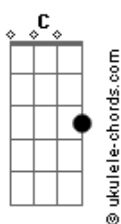

Harpa Cristã - 515 - Se Cristo Comigo Vai Eu Irei

tom:

[Primeira Parte]

C G C C7 F C G
Se pelos vales, eu peregrino vou andar
C G C G D G
Ou na luz gloriosa de Cristo habitar
G F G F C
Irei com meu Senhor p'ra onde Ele for
F C Am G C G
Confiando na graça de meu Salvador

[Refrão]

C G C Am G
Se Cristo comigo vai, eu irei
G F G F G F C G
E não temerei, com gozo irei; comigo vai
C G C C7 F
É grato servir a Jesus, levar a cruz
F C Am G C G
Se Cristo comigo vai, eu irei

[Segunda Parte]

C G C C7 F C G
Se lá para o deserto Jesus me quer mandar
C G C G D G
Levando boas novas de salvação sem par
G F G F C
Eu lidarei, então, com paz no coração
F C Am G C G
A Cristo seguindo, sem mais dilação

[Refrão]

C G C Am G
Se Cristo comigo vai, eu irei
G F G F G F C G
E não temerei, com gozo irei; comigo vai
C G C C7 F
É grato servir a Jesus, levar a cruz
F C Am G C G

Acordes

Se Cristo comigo vai, eu irei

[Terceira Parte]

C G C C7 F C G
Será a minha sorte a dura cruz levar
C G C G D G
Sua graça e Seu poder, quero sempre aqui contar
G F G F C
Contente com Jesus, levando a minha cruz
F C Am G C G
Eu falo de Cristo que é minha luz

[Refrão]

C G C Am G
Se Cristo comigo vai, eu irei
G F G F G F C G
E não temerei, com gozo irei; comigo vai
C G C C7 F
É grato servir a Jesus, levar a cruz
F C Am G C G
Se Cristo comigo vai, eu irei

[Quarta Parte]

C G C C7 F C G
Ao Salvador Jesus eu desejo obedecer
C G C G D G
Pois na Sua Palavra encontro o meu saber
G F G F C
Fiel a Deus serei, o mundo vencerei
F C Am G C G
Jesus vai comigo, não mais temerei
[Refrão]

C G C Am G
Se Cristo comigo vai, eu irei
G F G F G F C G
E não temerei, com gozo irei; comigo vai
C G C C7 F
É grato servir a Jesus, levar a cruz
F C Am G C G
Se Cristo comigo vai, eu irei