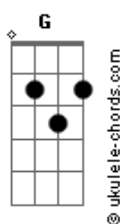

Harpa Cristã - 515 - Se Cristo Comigo Vai Eu Irei

tom:

[Primeira Parte]

C G C C7 F C G
Se pelos vales, eu peregrino vou andar
C G C G D G
Ou na luz gloriosa de Cristo habitar
G F G F C
Irei com meu Senhor p'ra onde Ele for
F C Am G C G
Confiando na graça de meu Salvador

[Refrão]

C G C Am G
Se Cristo comigo vai, eu irei
G F G F G F C G
E não temerei, com gozo irei; comigo vai
C G C C7 F
É grato servir a Jesus, levar a cruz
F C Am G C G
Se Cristo comigo vai, eu irei

[Segunda Parte]

C G C C7 F C G
Se lá para o deserto Jesus me quer mandar
C G C G D G
Levando boas novas de salvação sem par
G F G F C
Eu lidarei, então, com paz no coração
F C Am G C G
A Cristo seguindo, sem mais dilação

[Refrão]

C G C Am G
Se Cristo comigo vai, eu irei
G F G F G F C G
E não temerei, com gozo irei; comigo vai
C G C C7 F
É grato servir a Jesus, levar a cruz
F C Am G C G

Acordes

Se Cristo comigo vai, eu irei

[Terceira Parte]

C G C C7 F C G
Será a minha sorte a dura cruz levar
C G C G D G
Sua graça e Seu poder, quero sempre aqui contar
G F G F C
Contente com Jesus, levando a minha cruz
F C Am G C G
Eu falo de Cristo que é minha luz

[Refrão]

C G C Am G
Se Cristo comigo vai, eu irei
G F G F G F C G
E não temerei, com gozo irei; comigo vai
C G C C7 F
É grato servir a Jesus, levar a cruz
F C Am G C G
Se Cristo comigo vai, eu irei

[Quarta Parte]

C G C C7 F C G
Ao Salvador Jesus eu desejo obedecer
C G C G D G
Pois na Sua Palavra encontro o meu saber
G F G F C
Fiel a Deus serei, o mundo vencerei
F C Am G C G
Jesus vai comigo, não mais temerei
[Refrão]

C G C Am G
Se Cristo comigo vai, eu irei
G F G F G F C G
E não temerei, com gozo irei; comigo vai
C G C C7 F
É grato servir a Jesus, levar a cruz
F C Am G C G
Se Cristo comigo vai, eu irei