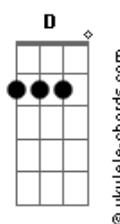

Harpa Cristã - 515 - Se Cristo Comigo Vai Eu Irei

tom:

[Primeira Parte]

C G C C7 F C G
Se pelos vales, eu peregrino vou andar
C G C G D G
Ou na luz gloriosa de Cristo habitar
G F G F C
Irei com meu Senhor p'ra onde Ele for
F C Am G C G
Confiando na graça de meu Salvador

[Refrão]

C G C Am G
Se Cristo comigo vai, eu irei
G F G F G F C G
E não temerei, com gozo irei; comigo vai
C G C C7 F
É grato servir a Jesus, levar a cruz
F C Am G C G
Se Cristo comigo vai, eu irei

[Segunda Parte]

C G C C7 F C G
Se lá para o deserto Jesus me quer mandar
C G C G D G
Levando boas novas de salvação sem par
G F G F C
Eu lidarei, então, com paz no coração
F C Am G C G
A Cristo seguindo, sem mais dilação

[Refrão]

C G C Am G
Se Cristo comigo vai, eu irei
G F G F G F C G
E não temerei, com gozo irei; comigo vai
C G C C7 F
É grato servir a Jesus, levar a cruz
F C Am G C G

Acordes

Se Cristo comigo vai, eu irei

[Terceira Parte]

C G C C7 F C G
Será a minha sorte a dura cruz levar
C G C G D G
Sua graça e Seu poder, quero sempre aqui contar
G F G F C
Contente com Jesus, levando a minha cruz
F C Am G C G
Eu falo de Cristo que é minha luz

[Refrão]

C G C Am G
Se Cristo comigo vai, eu irei
G F G F G F C G
E não temerei, com gozo irei; comigo vai
C G C C7 F
É grato servir a Jesus, levar a cruz
F C Am G C G
Se Cristo comigo vai, eu irei

[Quarta Parte]

C G C C7 F C G
Ao Salvador Jesus eu desejo obedecer
C G C G D G
Pois na Sua Palavra encontro o meu saber
G F G F C
Fiel a Deus serei, o mundo vencerei
F C Am G C G
Jesus vai comigo, não mais temerei
[Refrão]

C G C Am G
Se Cristo comigo vai, eu irei
G F G F G F C G
E não temerei, com gozo irei; comigo vai
C G C C7 F
É grato servir a Jesus, levar a cruz
F C Am G C G
Se Cristo comigo vai, eu irei