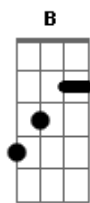

© ukulele-chords.com