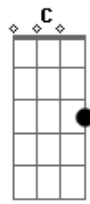

Harpa Cristã - A Mensagem Da Cruz

tom:

G A A

Rude cruz se erigiu

C Am

Dela o dia fugiu

D Am D7 G D7

Como emblema de vergonha e dor

D Am D7 G Em A7

Uma parte da glória hei de ter

D D7 G G G7

Sim, eu amo a mensagem da cruz

C Bm D D D7

Até morrer eu a vou proclamar

G G7 C Cm

Levarei eu também minha cruz

G D7 G

Até por uma coroa trocar

Acordes

© ukulele-chords.com

© ukulele-chords.com

© ukulele-chords.com

© ukulele-chords.com

© ukulele-chords.com