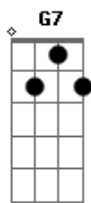

© ukulele-chords.com