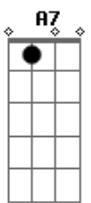

© ukulele-chords.com