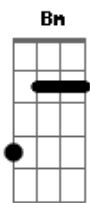

© ukulele-chords.com