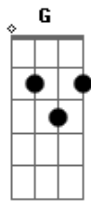

© ukulele-chords.com