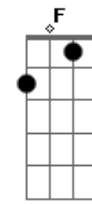

© ukulele-chords.com