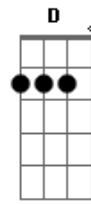

Harpa Cristã - A Mensagem Da Cruz

tom:

G A A

Rude cruz se erigiu

C Am

Dela o dia fugiu

D Am D7 G D7

Como emblema de vergonha e dor

D Am D7 G Em A7

Uma parte da glória hei de ter

D D7 G G G7

Sim, eu amo a mensagem da cruz

C Bm D D D7

Até morrer eu a vou proclamar

G G7 C Cm

Levarei eu também minha cruz

G D7 G

Até por uma coroa trocar

Acordes

© ukulele-chords.com

© ukulele-chords.com

© ukulele-chords.com

© ukulele-chords.com

© ukulele-chords.com