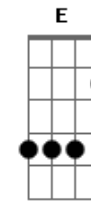

© ukulele-chords.com