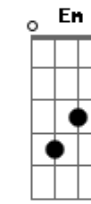

© ukulele-chords.com