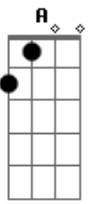

Harpa Cristã - A Mensagem Da Cruz

tom:

G A A

Rude cruz se erigiu

C Am

Dela o dia fugiu

D Am D7 G D7

Como emblema de vergonha e dor

G F E

Mas contemplo essa cruz

C Am

Porque nela Jesus

D Am D7 G Em A7

Deu a vida por mim, pecador

D D7 G G G7

Sim, eu amo a mensagem da cruz

C Bm D D D7

Até morrer eu a vou proclamar

G G7 C C B Bb

Levarei eu também minha cruz

D D7 G Am D

Até por uma coroa trocar

G A A

Desde a glória dos céus

C Am

O Cordeiro de Deus

D Am D7 G D7

Ao calvário humilhante baixou

G F E

Essa cruz tem pra mim

C Am

Atrativos sem fim

D Am D7 G Em A7

Porque nela Jesus me salvou

D D7 G G G7

Sim, eu amo a mensagem da cruz

C Bm D D D7

Até morrer eu a vou proclamar

G G7 C Cm

Levarei eu também minha cruz

G D7 G Am D

Até por uma coroa trocar

G A A

Nesta cruz padeceu

C Am

E por mim já morreu

D Am D7 G D7

Meu Jesus, para dar-me perdão

G F E

E eu me alegro na cruz

C Am

Dela vem graça e luz

D Am D7 G Em A7

Para minha santificação

D D7 G G G7

Sim, eu amo a mensagem da cruz

C Bm D D D7

Até morrer eu a vou proclamar

G G7 C C B Bb

Levarei eu também minha cruz

D D7 G Am D

Até por uma coroa trocar

G A A

Eu aqui com Jesus

C Am

A vergonha da cruz

D Am D7 G D7

Quero sempre levar e sofrer

G F E

Cristo vem me buscar

C Am

E com Ele, no lar

D Am D7 G Em A7

Uma parte da glória hei de ter

D D7 G G G7

Sim, eu amo a mensagem da cruz

C Bm D D D7

Até morrer eu a vou proclamar

G G7 C Cm

Levarei eu também minha cruz

G D7 G

Até por uma coroa trocar

Acordes

© ukulele-chords.com