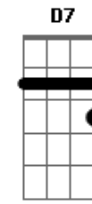

Harpa Cristã - A Mensagem Da Cruz

tom:

G A A

Rude cruz se erigiu

C Am

Dela o dia fugiu

D Am D7 G D7

Como emblema de vergonha e dor

D Am D7 G Em A7

Uma parte da glória hei de ter

D D7 G G G7

Sim, eu amo a mensagem da cruz

C Bm D D D7

Até morrer eu a vou proclamar

G G7 C Cm

Levarei eu também minha cruz

G D7 G

Até por uma coroa trocar

Acordes

© ukulele-chords.com

© ukulele-chords.com

© ukulele-chords.com

© ukulele-chords.com

© ukulele-chords.com