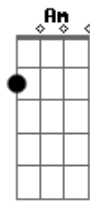

Harpa Cristã - A Mensagem Da Cruz

tom:

G A A

Rude cruz se erigiu

C Am

Dela o dia fugiu

D Am D7 G D7

Como emblema de vergonha e dor

D Am D7 G Em A7

Uma parte da glória hei de ter

D D7 G G G7

Sim, eu amo a mensagem da cruz

C Bm D D D7

Até morrer eu a vou proclamar

G G7 C Cm

Levarei eu também minha cruz

G D7 G

Até por uma coroa trocar

Acordes

© ukulele-chords.com

© ukulele-chords.com

© ukulele-chords.com

© ukulele-chords.com

© ukulele-chords.com