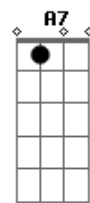

© ukulele-chords.com