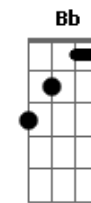

© ukulele-chords.com