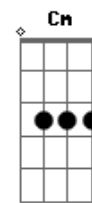

© ukulele-chords.com