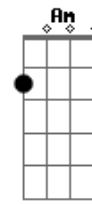

Harpa Cristã - A Mensagem Da Cruz

tom:

G G7M A A

Rude cruz se erigiu

C Am

Dela o dia fugiu

D Am D7 G D7

Como emblema de vergonha e dor

D Am7 D7 G Em A7

Uma parte da glória hei de ter

D7M D7 G G7M G7

Sim, eu amo a mensagem da cruz

C Bm D D7M D7

Até morrer eu a vou proclamar

G G7 C Cm

Levarei eu também minha cruz

G D7 G

Até por uma coroa trocar

Acordes

© ukulele-chords.com

© ukulele-chords.com

© ukulele-chords.com

© ukulele-chords.com

© ukulele-chords.com