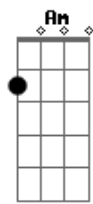

© ukulele-chords.com