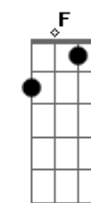

© ukulele-chords.com