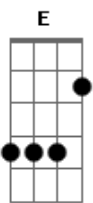

© ukulele-chords.com