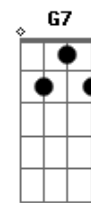

© ukulele-chords.com