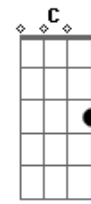

Harpa Cristã - A Mensagem Da Cruz

tom:

G G7M A A

Rude cruz se erigiu

C Am

Dela o dia fugiu

D Am D7 G D7

Como emblema de vergonha e dor

D Am7 D7 G Em A7

Uma parte da glória hei de ter

D7M D7 G G7M G7

Sim, eu amo a mensagem da cruz

C Bm D D7M D7

Até morrer eu a vou proclamar

G G7 C Cm

Levarei eu também minha cruz

G D7 G

Até por uma coroa trocar

Acordes

© ukulele-chords.com

© ukulele-chords.com

© ukulele-chords.com

© ukulele-chords.com

© ukulele-chords.com