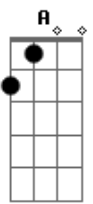

Harpa Cristã - A Mensagem Da Cruz

tom:

G G7M A A

Rude cruz se erigiu

C Am

Dela o dia fugiu

D Am D7 G D7

Como emblema de vergonha e dor

G7M F E

Mas contemplo essa cruz

C Am

Porque nela Jesus

D Am7 D7 G Em A7

Deu a vida por mim, pecador

D7M D7 G G7M G7

Sim, eu amo a mensagem da cruz

C Bm D D7M D7

Até morrer eu a vou proclamar

G G7 C C B Bb

Levarei eu também minha cruz

D D7 G Am D

Até por uma coroa trocar

G7M A A

Desde a glória dos céus

C Am

O Cordeiro de Deus

D Am D7 G D7

Ao calvário humilhante baixou

G7M F E

Essa cruz tem pra mim

C Am

Atrativos sem fim

D Am7 D7 G Em A7

Porque nela Jesus me salvou

D7M D7 G G7M G7

Sim, eu amo a mensagem da cruz

C Bm D D7M D7

Até morrer eu a vou proclamar

G G7 C Cm

Levarei eu também minha cruz

G D7 G Am7 D

Até por uma coroa trocar

G7M A A

Nesta cruz padeceu

C Am

E por mim já morreu

D Am D7 G D7

Meu Jesus, para dar-me perdão

G7M F E

E eu me alegro na cruz

C Am

Dela vem graça e luz

D Am7 D7 G Em A7

Para minha santificação

D D7 G G7M G7

Sim, eu amo a mensagem da cruz

C Bm D D7M D7

Até morrer eu a vou proclamar

G G7 C C B Bb

Levarei eu também minha cruz

D D7 G Am D

Até por uma coroa trocar

G7M A A

Eu aqui com Jesus

C Am

A vergonha da cruz

D Am D7 G D7

Quero sempre levar e sofrer

G7M F E

Cristo vem me buscar

C Am

E com Ele, no lar

D Am7 D7 G Em A7

Uma parte da glória hei de ter

D7M D7 G G7M G7

Sim, eu amo a mensagem da cruz

C Bm D D7M D7

Até morrer eu a vou proclamar

G G7 C Cm

Levarei eu também minha cruz

G D7 G

Até por uma coroa trocar

Acordes

© ukulele-chords.com