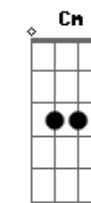

© ukulele-chords.com