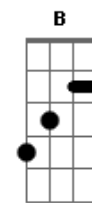

© ukulele-chords.com