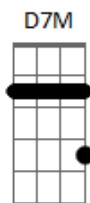

© ukulele-chords.com