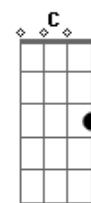

© ukulele-chords.com