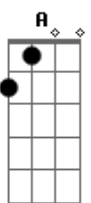

Harpa Cristã - A Mensagem Da Cruz

tom:

G
G7M A A

Rude cruz se erigiu

C Am

Dela o dia fugiu

D Am D7 G D7

Como emblema de vergonha e dor

G7M F E

Mas contemplo essa cruz

C Am

Porque nela Jesus

D Am7 D7 G Em A7

Deu a vida por mim, pecador

D7M D7 G G7M G7

Sim, eu amo a mensagem da cruz

C Bm D D7M D7

Até morrer eu a vou proclamar

G G7 C C B Bb

Levarei eu também minha cruz

D D7 G Am D

Até por uma coroa trocar

G7M A A

Desde a glória dos céus

C Am

O Cordeiro de Deus

D Am D7 G D7

Ao calvário humilhante baixou

G7M F E

Essa cruz tem pra mim

C Am

Atrativos sem fim

D Am7 D7 G Em A7

Porque nela Jesus me salvou

D7M D7 G G7M G7

Sim, eu amo a mensagem da cruz

C Bm D D7M D7

Até morrer eu a vou proclamar

G G7 C Cm

Levarei eu também minha cruz

G D7 G Am7 D

Até por uma coroa trocar

G7M A A

Nesta cruz padeceu

C Am

E por mim já morreu

D Am D7 G D7

Meu Jesus, para dar-me perdão

G7M F E

E eu me alegro na cruz

C Am

Dela vem graça e luz

D Am7 D7 G Em A7

Para minha santificação

D D7 G G7M G7

Sim, eu amo a mensagem da cruz

C Bm D D7M D7

Até morrer eu a vou proclamar

G G7 C C B Bb

Levarei eu também minha cruz

D D7 G Am D

Até por uma coroa trocar

G7M A A

Eu aqui com Jesus

C Am

A vergonha da cruz

D Am D7 G D7

Quero sempre levar e sofrer

G7M F E

Cristo vem me buscar

C Am

E com Ele, no lar

D Am7 D7 G Em A7

Uma parte da glória hei de ter

D7M D7 G G7M G7

Sim, eu amo a mensagem da cruz

C Bm D D7M D7

Até morrer eu a vou proclamar

G G7 C Cm

Levarei eu também minha cruz

G D7 G

Até por uma coroa trocar

Acordes

© ukulele-chords.com