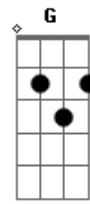

Harpa Cristã - A Mensagem Da Cruz

tom:

G G7M A A

Rude cruz se erigiu

C Am

Dela o dia fugiu

D Am D7 G D7

Como emblema de vergonha e dor

D Am7 D7 G Em A7

Uma parte da glória hei de ter

D7M D7 G G7M G7

Sim, eu amo a mensagem da cruz

C Bm D D7M D7

Até morrer eu a vou proclamar

G G7 C Cm

Levarei eu também minha cruz

G D7 G

Até por uma coroa trocar

Acordes

© ukulele-chords.com

© ukulele-chords.com

© ukulele-chords.com

© ukulele-chords.com

© ukulele-chords.com