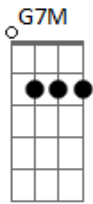

© ukulele-chords.com