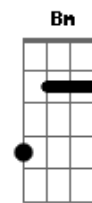

© ukulele-chords.com