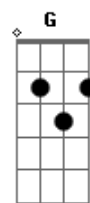

© ukulele-chords.com