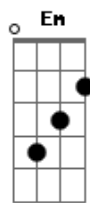

© ukulele-chords.com