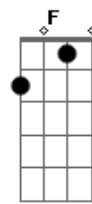

© ukulele-chords.com