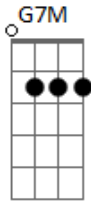

© ukulele-chords.com