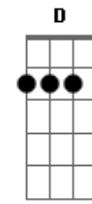

© ukulele-chords.com