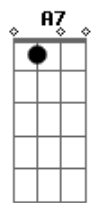

© ukulele-chords.com