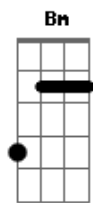

© ukulele-chords.com