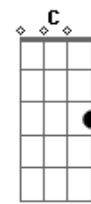

Harpa Cristã - A Mensagem Da Cruz

tom:

G G7M A A

Rude cruz se erigiu

C Am

Dela o dia fugiu

D Am D7 G D7

Como emblema de vergonha e dor

D Am7 D7 G Em A7

Uma parte da glória hei de ter

D7M D7 G G7M G7

Sim, eu amo a mensagem da cruz

C Bm D D7M D7

Até morrer eu a vou proclamar

G G7 C Cm

Levarei eu também minha cruz

G D7 G

Até por uma coroa trocar

Acordes

© ukulele-chords.com

© ukulele-chords.com

© ukulele-chords.com

© ukulele-chords.com

© ukulele-chords.com