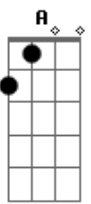

Harpa Cristã - A Mensagem Da Cruz

tom:

G G7M A A

Rude cruz se erigiu

C Am

Dela o dia fugiu

D Am D7 G D7

Como emblema de vergonha e dor

G7M F E

Mas contemplo essa cruz

C Am

Porque nela Jesus

D Am7 D7 G Em A7

Deu a vida por mim, pecador

D7M D7 G G7M G7

Sim, eu amo a mensagem da cruz

C Bm D D7M D7

Até morrer eu a vou proclamar

G G7 C C B Bb

Levarei eu também minha cruz

D D7 G Am D

Até por uma coroa trocar

G7M A A

Desde a glória dos céus

C Am

O Cordeiro de Deus

D Am D7 G D7

Ao calvário humilhante baixou

G7M F E

Essa cruz tem pra mim

C Am

Atrativos sem fim

D Am7 D7 G Em A7

Porque nela Jesus me salvou

D7M D7 G G7M G7

Sim, eu amo a mensagem da cruz

C Bm D D7M D7

Até morrer eu a vou proclamar

G G7 C Cm

Levarei eu também minha cruz

G D7 G Am7 D

Até por uma coroa trocar

G7M A A

Nesta cruz padeceu

C Am

E por mim já morreu

D Am D7 G D7

Meu Jesus, para dar-me perdão

G7M F E

E eu me alegro na cruz

C Am

Dela vem graça e luz

D Am7 D7 G Em A7

Para minha santificação

D D7 G G7M G7

Sim, eu amo a mensagem da cruz

C Bm D D7M D7

Até morrer eu a vou proclamar

G G7 C C B Bb

Levarei eu também minha cruz

D D7 G Am D

Até por uma coroa trocar

G7M A A

Eu aqui com Jesus

C Am

A vergonha da cruz

D Am D7 G D7

Quero sempre levar e sofrer

G7M F E

Cristo vem me buscar

C Am

E com Ele, no lar

D Am7 D7 G Em A7

Uma parte da glória hei de ter

D7M D7 G G7M G7

Sim, eu amo a mensagem da cruz

C Bm D D7M D7

Até morrer eu a vou proclamar

G G7 C Cm

Levarei eu também minha cruz

G D7 G

Até por uma coroa trocar

Acordes

© ukulele-chords.com