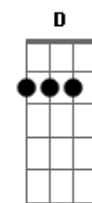

© ukulele-chords.com