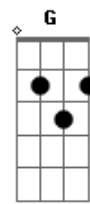

Harpa Cristã - A Mensagem Da Cruz

tom:

G G7M A A

Rude cruz se erigiu

C Am

Dela o dia fugiu

D Am D7 G D7

Como emblema de vergonha e dor

D Am7 D7 G Em A7

Uma parte da glória hei de ter

D7M D7 G G7M G7

Sim, eu amo a mensagem da cruz

C Bm D D7M D7

Até morrer eu a vou proclamar

G G7 C Cm

Levarei eu também minha cruz

G D7 G

Até por uma coroa trocar

Acordes

© ukulele-chords.com

© ukulele-chords.com

© ukulele-chords.com

© ukulele-chords.com

© ukulele-chords.com