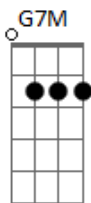

© ukulele-chords.com