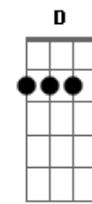

© ukulele-chords.com