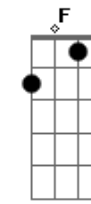

© ukulele-chords.com