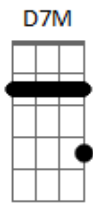

© ukulele-chords.com