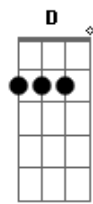

© ukulele-chords.com