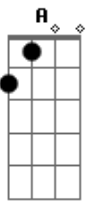

Harpa Cristã - A Mensagem Da Cruz

tom:

G G7M A A

Rude cruz se erigiu

C Am

Dela o dia fugiu

D Am D7 G D7

Como emblema de vergonha e dor

G7M F E

Mas contemplo essa cruz

C Am

Porque nela Jesus

D Am7 D7 G Em A7

Deu a vida por mim, pecador

D7M D7 G G7M G7

Sim, eu amo a mensagem da cruz

C Bm D D7M D7

Até morrer eu a vou proclamar

G G7 C C B Bb

Levarei eu também minha cruz

D D7 G Am D

Até por uma coroa trocar

G7M A A

Desde a glória dos céus

C Am

O Cordeiro de Deus

D Am D7 G D7

Ao calvário humilhante baixou

G7M F E

Essa cruz tem pra mim

C Am

Atrativos sem fim

D Am7 D7 G Em A7

Porque nela Jesus me salvou

D7M D7 G G7M G7

Sim, eu amo a mensagem da cruz

C Bm D D7M D7

Até morrer eu a vou proclamar

G G7 C Cm

Levarei eu também minha cruz

G D7 G Am7 D

Até por uma coroa trocar

G7M A A

Nesta cruz padeceu

C Am

E por mim já morreu

D Am D7 G D7

Meu Jesus, para dar-me perdão

G7M F E

E eu me alegro na cruz

C Am

Dela vem graça e luz

D Am7 D7 G Em A7

Para minha santificação

D D7 G G7M G7

Sim, eu amo a mensagem da cruz

C Bm D D7M D7

Até morrer eu a vou proclamar

G G7 C C B Bb

Levarei eu também minha cruz

D D7 G Am D

Até por uma coroa trocar

G7M A A

Eu aqui com Jesus

C Am

A vergonha da cruz

D Am D7 G D7

Quero sempre levar e sofrer

G7M F E

Cristo vem me buscar

C Am

E com Ele, no lar

D Am7 D7 G Em A7

Uma parte da glória hei de ter

D7M D7 G G7M G7

Sim, eu amo a mensagem da cruz

C Bm D D7M D7

Até morrer eu a vou proclamar

G G7 C Cm

Levarei eu também minha cruz

G D7 G

Até por uma coroa trocar

Acordes

© ukulele-chords.com