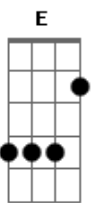

© ukulele-chords.com