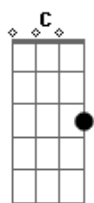

Harpa Cristã - A Mensagem Da Cruz

tom:

Bb (forma dos acordes no tom de G)

Capostrate na 3ª casa
Intro: G C G D G D

[Primeira Parte]

G C Am
Rude cruz se erigiu! Dela o dia fugiu
D G D
Com emblema de vergonha e de dor
G C Am
Mas contemplo essa cruz, porque nela Jesus
D G
Deu a vida por mim pecador

[Refrão]

D G
Sim, eu amo a mensagem da cruz
C G D
Até morrer eu a vou proclamar
G C
Levarei eu também minha cruz
G D G D
Até por uma coroa trocar

[Segunda Parte]

G
Desde a glória dos céus
C Am
O Cordeiro de Deus
D G D
Ao Calvário humilhante baixou
G
Essa cruz tem para mim
C Am
Atrativos sem fim
D G
Porque nela Jesus me salvou

[Refrão]

D G
Sim, eu amo a mensagem da cruz
C G D
Até morrer eu a vou proclamar
G C
Levarei eu também minha cruz
G D G D
Até por uma coroa trocar

Acordes

© ukulele-chords.com

© ukulele-chords.com

© ukulele-chords.com

© ukulele-chords.com

© ukulele-chords.com

[Terceira Parte]

G
Nessa cruz padeceu
C Am
E por mim já morreu
D G D
Meu Jesus, para dar-me o perdão
G
E eu me alegro na cruz
C Am
Dela vem graça e luz
D G
Para minha santificação