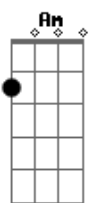

Harpa Cristã - A Mensagem Da Cruz

tom:

Bb (forma dos acordes no tom de G)

Capostrate na 3ª casa
Intro: G C G D G D

[Primeira Parte]

G C Am
Rude cruz se erigiu! Dela o dia fugiu
D G D
Com emblema de vergonha e de dor
G C Am
Mas contemplo essa cruz, porque nela Jesus
D G
Deu a vida por mim pecador

[Refrão]

D G
Sim, eu amo a mensagem da cruz
C G D
Até morrer eu a vou proclamar
G C
Levarei eu também minha cruz
G D G D
Até por uma coroa trocar

[Segunda Parte]

G
Desde a glória dos céus
C Am
O Cordeiro de Deus
D G D
Ao Calvário humilhante baixou
G
Essa cruz tem para mim
C Am
Atrativos sem fim
D G
Porque nela Jesus me salvou

[Refrão]

D G
Sim, eu amo a mensagem da cruz
C G D
Até morrer eu a vou proclamar
G C
Levarei eu também minha cruz
G D G D
Até por uma coroa trocar

Acordes

© ukulele-chords.com

© ukulele-chords.com

© ukulele-chords.com

© ukulele-chords.com

© ukulele-chords.com

[Terceira Parte]

G
Nessa cruz padeceu
C Am
E por mim já morreu
D G D
Meu Jesus, para dar-me o perdão
G
E eu me alegro na cruz
C Am
Dela vem graça e luz
D G
Para minha santificação