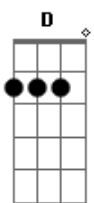

Harpa Cristã - A Mensagem Da Cruz

tom:

Bb (forma dos acordes no tom de G)

Capostrate na 3ª casa
Intro: G C G D G D

[Primeira Parte]

G C Am
Rude cruz se erigiu! Dela o dia fugiu
D G D
Com emblema de vergonha e de dor
G C Am
Mas contemplo essa cruz, porque nela Jesus
D G
Deu a vida por mim pecador

[Refrão]

D G
Sim, eu amo a mensagem da cruz
C G D
Até morrer eu a vou proclamar
G C
Levarei eu também minha cruz
G D G D
Até por uma coroa trocar

[Segunda Parte]

G
Desde a glória dos céus
C Am
O Cordeiro de Deus
D G D
Ao Calvário humilhante baixou
G
Essa cruz tem para mim
C Am
Atrativos sem fim
D G
Porque nela Jesus me salvou

[Refrão]

D G
Sim, eu amo a mensagem da cruz
C G D
Até morrer eu a vou proclamar
G C
Levarei eu também minha cruz
G D G D
Até por uma coroa trocar

Acordes

© ukulele-chords.com

© ukulele-chords.com

© ukulele-chords.com

© ukulele-chords.com

© ukulele-chords.com

[Terceira Parte]

G
Nessa cruz padeceu
C Am
E por mim já morreu
D G D
Meu Jesus, para dar-me o perdão
G
E eu me alegro na cruz
C Am
Dela vem graça e luz
D G
Para minha santificação