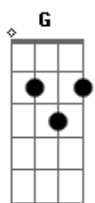

Harpa Cristã - A Mensagem Da Cruz

tom:

Bb (forma dos acordes no tom de G)

Capostrate na 3ª casa
Intro: G C G D G D

[Primeira Parte]

G C Am
Rude cruz se erigiu! Dela o dia fugiu
D G D
Com emblema de vergonha e de dor
G C Am
Mas contemplo essa cruz, porque nela Jesus
D G
Deu a vida por mim pecador

[Refrão]

D G
Sim, eu amo a mensagem da cruz
C G D
Até morrer eu a vou proclamar
G C
Levarei eu também minha cruz
G D G D
Até por uma coroa trocar

[Segunda Parte]

G
Desde a glória dos céus
C Am
O Cordeiro de Deus
D G D
Ao Calvário humilhante baixou
G
Essa cruz tem para mim
C Am
Atrativos sem fim
D G
Porque nela Jesus me salvou

[Refrão]

D G
Sim, eu amo a mensagem da cruz
C G D
Até morrer eu a vou proclamar
G C
Levarei eu também minha cruz
G D G D
Até por uma coroa trocar

Acordes

© ukulele-chords.com

© ukulele-chords.com

© ukulele-chords.com

[Refrão]

D G
Sim, eu amo a mensagem da cruz
C G D
Até morrer eu a vou proclamar
G C
Levarei eu também minha cruz
G D G D
Até por uma coroa trocar
[Quarta Parte]

G
Eu aqui com Jesus
C Am
A vergonha da cruz
D G D
Quero sempre levar e sofrer
G
Cristo vem me buscar
C Am
E com Ele, no lar
D G
Uma parte da glória hei de ter