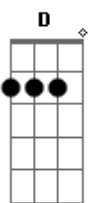

Harpa Cristã - A Mensagem Da Cruz

tom:

Bb (forma dos acordes no tom de G)

Capostrate na 3ª casa
Intro: G C G D G D

[Primeira Parte]

G C Am
Rude cruz se erigiu! Dela o dia fugiu
D G D
Com emblema de vergonha e de dor
G C Am
Mas contemplo essa cruz, porque nela Jesus
D G
Deu a vida por mim pecador

[Refrão]

D G
Sim, eu amo a mensagem da cruz
C G D
Até morrer eu a vou proclamar
G C
Levarei eu também minha cruz
G D G D
Até por uma coroa trocar

[Segunda Parte]

G
Desde a glória dos céus
C Am
O Cordeiro de Deus
D G D
Ao Calvário humilhante baixou
G
Essa cruz tem para mim
C Am
Atrativos sem fim
D G
Porque nela Jesus me salvou

[Refrão]

D G
Sim, eu amo a mensagem da cruz
C G D
Até morrer eu a vou proclamar
G C
Levarei eu também minha cruz
G D G D
Até por uma coroa trocar

Acordes

© ukulele-chords.com

© ukulele-chords.com

© ukulele-chords.com

© ukulele-chords.com

© ukulele-chords.com

[Terceira Parte]

G
Nessa cruz padeceu
C Am
E por mim já morreu
D G D
Meu Jesus, para dar-me o perdão
G
E eu me alegro na cruz
C Am
Dela vem graça e luz
D G
Para minha santificação