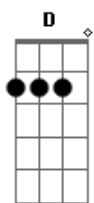

Harpa Cristã - A Mensagem Da Cruz

tom:

Bb (forma dos acordes no tom de G)

Capostrate na 3ª casa
Intro: G C G D G D

[Primeira Parte]

G C Am
Rude cruz se erigiu! Dela o dia fugiu
D G D
Com emblema de vergonha e de dor
G C Am
Mas contemplo essa cruz, porque nela Jesus
D G
Deu a vida por mim pecador

[Refrão]

D G
Sim, eu amo a mensagem da cruz
C G D
Até morrer eu a vou proclamar
G C
Levarei eu também minha cruz
G D G D
Até por uma coroa trocar

[Segunda Parte]

G
Desde a glória dos céus
C Am
O Cordeiro de Deus
D G D
Ao Calvário humilhante baixou
G
Essa cruz tem para mim
C Am
Atrativos sem fim
D G
Porque nela Jesus me salvou

[Refrão]

D G
Sim, eu amo a mensagem da cruz
C G D
Até morrer eu a vou proclamar
G C
Levarei eu também minha cruz
G D G D
Até por uma coroa trocar

Acordes

© ukulele-chords.com

© ukulele-chords.com

© ukulele-chords.com

© ukulele-chords.com

© ukulele-chords.com

[Terceira Parte]

G
Nessa cruz padeceu
C Am
E por mim já morreu
D G D
Meu Jesus, para dar-me o perdão
G
E eu me alegro na cruz
C Am
Dela vem graça e luz
D G
Para minha santificação