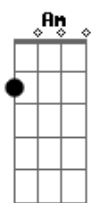

Harpa Cristã - A Mensagem Da Cruz

tom:

Bb (forma dos acordes no tom de G)

Capostrate na 3ª casa
Intro: G C G D G D

[Primeira Parte]

G C Am
Rude cruz se erigiu! Dela o dia fugiu
D G D
Com emblema de vergonha e de dor
G C Am
Mas contemplo essa cruz, porque nela Jesus
D G
Deu a vida por mim pecador

[Refrão]

D G
Sim, eu amo a mensagem da cruz
C G D
Até morrer eu a vou proclamar
G C
Levarei eu também minha cruz
G D G D
Até por uma coroa trocar

[Segunda Parte]

G
Desde a glória dos céus
C Am
O Cordeiro de Deus
D G D
Ao Calvário humilhante baixou
G
Essa cruz tem para mim
C Am
Atrativos sem fim
D G
Porque nela Jesus me salvou

[Refrão]

D G
Sim, eu amo a mensagem da cruz
C G D
Até morrer eu a vou proclamar
G C
Levarei eu também minha cruz
G D G D
Até por uma coroa trocar

Acordes

© ukulele-chords.com

© ukulele-chords.com

© ukulele-chords.com

© ukulele-chords.com

© ukulele-chords.com

[Terceira Parte]

G
Nessa cruz padeceu
C Am
E por mim já morreu
D G D
Meu Jesus, para dar-me o perdão
G
E eu me alegro na cruz
C Am
Dela vem graça e luz
D G
Para minha santificação