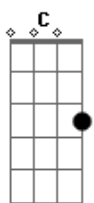

Harpa Cristã - A Mensagem Da Cruz

tom:

Bb (forma dos acordes no tom de G)

Capostrate na 3ª casa
Intro: G C G D G D

[Primeira Parte]

G C Am
Rude cruz se erigiu! Dela o dia fugiu
D G D
Com emblema de vergonha e de dor
G C Am
Mas contemplo essa cruz, porque nela Jesus
D G
Deu a vida por mim pecador

[Refrão]

D G
Sim, eu amo a mensagem da cruz
C G D
Até morrer eu a vou proclamar
G C
Levarei eu também minha cruz
G D G D
Até por uma coroa trocar

[Segunda Parte]

G
Desde a glória dos céus
C Am
O Cordeiro de Deus
D G D
Ao Calvário humilhante baixou
G
Essa cruz tem para mim
C Am
Atrativos sem fim
D G
Porque nela Jesus me salvou

[Refrão]

D G
Sim, eu amo a mensagem da cruz
C G D
Até morrer eu a vou proclamar
G C
Levarei eu também minha cruz
G D G D
Até por uma coroa trocar

Acordes

© ukulele-chords.com

© ukulele-chords.com

© ukulele-chords.com

© ukulele-chords.com

© ukulele-chords.com

[Terceira Parte]

G
Nessa cruz padeceu
C Am
E por mim já morreu
D G D
Meu Jesus, para dar-me o perdão
G
E eu me alegro na cruz
C Am
Dela vem graça e luz
D G
Para minha santificação