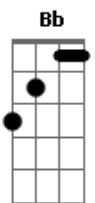

Harpa Cristã - A Mensagem Da Cruz

tom:

Bb (forma dos acordes no tom de G)

Capostrate na 3ª casa
Intro: G C G D G D

[Primeira Parte]

G C Am
Rude cruz se erigiu! Dela o dia fugiu
D G D
Com emblema de vergonha e de dor
G C Am
Mas contemplo essa cruz, porque nela Jesus
D G
Deu a vida por mim pecador

[Refrão]

D G
Sim, eu amo a mensagem da cruz
C G D
Até morrer eu a vou proclamar
G C
Levarei eu também minha cruz
G D G D
Até por uma coroa trocar

[Segunda Parte]

G
Desde a glória dos céus
C Am
O Cordeiro de Deus
D G D
Ao Calvário humilhante baixou
G
Essa cruz tem para mim
C Am
Atrativos sem fim
D G
Porque nela Jesus me salvou

[Refrão]

D G
Sim, eu amo a mensagem da cruz
C G D
Até morrer eu a vou proclamar
G C
Levarei eu também minha cruz
G D G D
Até por uma coroa trocar

Acordes

© ukulele-chords.com

© ukulele-chords.com

© ukulele-chords.com

[Refrão]

D G
Sim, eu amo a mensagem da cruz
C G D
Até morrer eu a vou proclamar
G C
Levarei eu também minha cruz
G D G D
Até por uma coroa trocar
[Quarta Parte]

G
Eu aqui com Jesus
C Am
A vergonha da cruz
D G D
Quero sempre levar e sofrer
G
Cristo vem me buscar
C Am
E com Ele, no lar
D G
Uma parte da glória hei de ter