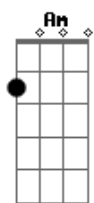

Harpa Cristã - A Mensagem Da Cruz

tom:

Bb (forma dos acordes no tom de G)

Capostrate na 3ª casa
Intro: G C G D G D

[Primeira Parte]

G C Am
Rude cruz se erigiu! Dela o dia fugiu
D G D
Com emblema de vergonha e de dor
G C Am
Mas contemplo essa cruz, porque nela Jesus
D G
Deu a vida por mim pecador

[Refrão]

D G
Sim, eu amo a mensagem da cruz
C G D
Até morrer eu a vou proclamar
G C
Levarei eu também minha cruz
G D G D
Até por uma coroa trocar

[Segunda Parte]

G
Desde a glória dos céus
C Am
O Cordeiro de Deus
D G D
Ao Calvário humilhante baixou
G
Essa cruz tem para mim
C Am
Atrativos sem fim
D G
Porque nela Jesus me salvou

[Refrão]

D G
Sim, eu amo a mensagem da cruz
C G D
Até morrer eu a vou proclamar
G C
Levarei eu também minha cruz
G D G D
Até por uma coroa trocar

Acordes

© ukulele-chords.com

© ukulele-chords.com

© ukulele-chords.com

© ukulele-chords.com

© ukulele-chords.com

[Terceira Parte]

G
Nessa cruz padeceu
C Am
E por mim já morreu
D G D
Meu Jesus, para dar-me o perdão
G
E eu me alegro na cruz
C Am
Dela vem graça e luz
D G
Para minha santificação