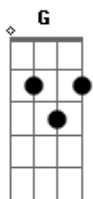

Harpa Cristã - A Mensagem Da Cruz

tom:

G

[Primeira Parte]

Rude cruz se erigiu! Dela o dia fugiu
Com emblema de vergonha e de dor
Mas contemplo essa cruz, porque nela Jesus
Deu a vida por mim pecador

[Refrão]

Sim, eu amo a mensagem da cruz
Até morrer eu a vou proclamar
Levarei eu também minha Cruz
Até por uma coroa trocar

[Segunda Parte]

Desde a glória dos céus
O Cordeiro de Deus
Ao Calvário humilhante baixou
Essa cruz tem para mim, atrativos sem fim
Porque nela Jesus me salvou

[Refrão]

Sim, eu amo a mensagem da cruz
Até morrer eu a vou proclamar
Levarei eu também minha Cruz
Até por uma coroa trocar

Até por uma coroa trocar

[Terceira Parte]

Nessa cruz padeceu
E por mim já morreu
Meu Jesus, para dar-me o perdão
E eu me alegro na cruz, dela vem graça e luz
Para minha santificação

[Refrão]

Sim, eu amo a mensagem da cruz
Até morrer eu a vou proclamar
Levarei eu também minha Cruz
Até por uma coroa trocar

[Quarta Parte]

Eu aqui com Jesus
A vergonha da cruz
Quero sempre levar e sofrer
Cristo vem me buscar, e com Ele, no lar
Uma parte da glória hei de ter

[Refrão]

Sim, eu amo a mensagem da cruz
Até morrer eu a vou proclamar
Levarei eu também minha Cruz
Até por uma coroa trocar

Acordes

© ukulele-chords.com