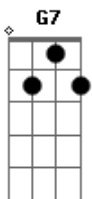

Harpa Cristã - A Mensagem Da Cruz

tom:

G

[Primeira Parte]

Rude cruz se erigiu! Dela o dia fugiu
 Com emblema de vergonha e de dor
 Mas contemplo essa cruz, porque nela Jesus
 Deu a vida por mim pecador

[Refrão]

[Refrão]

Sim, eu amo a mensagem da cruz
 Até morrer eu a vou proclamar
 Levarei eu também minha Cruz
 Até por uma coroa trocar

Acordes

© ukulele-chords.com

© ukulele-chords.com

© ukulele-chords.com

© ukulele-chords.com