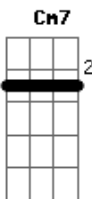

© ukulele-chords.com