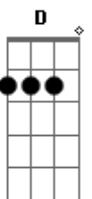

Harpa Cristã - A Mensagem Da Cruz

tom:

G

[Primeira Parte]

Rude cruz se erigiu! Dela o dia fugiu
 Com emblema de vergonha e de dor
 Mas contemplo essa cruz, porque nela Jesus
 Deu a vida por mim pecador

[Refrão]

[Refrão]

Sim, eu amo a mensagem da cruz
 Até morrer eu a vou proclamar
 Levarei eu também minha Cruz
 Até por uma coroa trocar

[Quarta Parte]

Eu aqui com Jesus
 A vergonha da cruz
 Quero sempre levar e sofrer
 Cristo vem me buscar, e com Ele, no lar
 Uma parte da glória hei de ter

[Refrão]

Sim, eu amo a mensagem da cruz
 Até morrer eu a vou proclamar
 Levarei eu também minha Cruz
 Até por uma coroa trocar

Acordes

© ukulele-chords.com

© ukulele-chords.com

© ukulele-chords.com

© ukulele-chords.com