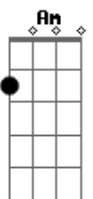

© ukulele-chords.com