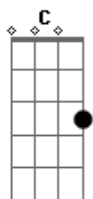

© ukulele-chords.com