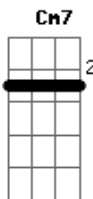

© ukulele-chords.com