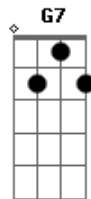

Harpa Cristã - A Mensagem Da Cruz

tom:

G

[Primeira Parte]

Rude cruz se erigiu! Dela o dia fugiu
 Com emblema de vergonha e de dor
 Mas contemplo essa cruz, porque nela Jesus
 Deu a vida por mim pecador

[Refrão]

[Refrão]

Sim, eu amo a mensagem da cruz
 Até morrer eu a vou proclamar
 Levarei eu também minha Cruz
 Até por uma coroa trocar

Acordes

© ukulele-chords.com

© ukulele-chords.com

© ukulele-chords.com

© ukulele-chords.com