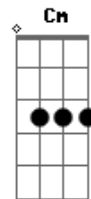

Harpa Cristã - A Mensagem Da Cruz

tom:

G

[Primeira Parte]

Rude cruz se erigiu! Dela o dia fugiu
 Com emblema de vergonha e de dor
 Mas contemplo essa cruz, porque nela Jesus
 Deu a vida por mim pecador

[Refrão]

[Refrão]

Sim, eu amo a mensagem da cruz
 Até morrer eu a vou proclamar
 Levarei eu também minha Cruz
 Até por uma coroa trocar

[Quarta Parte]

Eu aqui com Jesus
 A vergonha da cruz
 Quero sempre levar e sofrer
 Cristo vem me buscar, e com Ele, no lar
 Uma parte da glória hei de ter

[Refrão]

Sim, eu amo a mensagem da cruz
 Até morrer eu a vou proclamar
 Levarei eu também minha Cruz
 Até por uma coroa trocar

Acordes

© ukulele-chords.com

© ukulele-chords.com

© ukulele-chords.com

© ukulele-chords.com