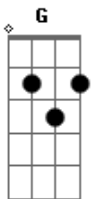

Harpa Cristã - A Mensagem Da Cruz

tom:

G

[Primeira Parte]

Rude cruz se erigiu! Dela o dia fugiu
Com emblema de vergonha e de dor
Mas contemplo essa cruz, porque nela Jesus
Deu a vida por mim pecador

[Refrão]

Sim, eu amo a mensagem da cruz
Até morrer eu a vou proclamar
Levarei eu também minha Cruz
Até por uma coroa trocar

[Segunda Parte]

Desde a glória dos céus
O Cordeiro de Deus
Ao Calvário humilhante baixou
Essa cruz tem para mim, atrativos sem fim
Porque nela Jesus me salvou

[Refrão]

Sim, eu amo a mensagem da cruz
Até morrer eu a vou proclamar
Levarei eu também minha Cruz
Até por uma coroa trocar

Até por uma coroa trocar

[Terceira Parte]

Nessa cruz padeceu
E por mim já morreu
Meu Jesus, para dar-me o perdão
E eu me alegro na cruz, dela vem graça e luz
Para minha santificação

[Refrão]

Sim, eu amo a mensagem da cruz
Até morrer eu a vou proclamar
Levarei eu também minha Cruz
Até por uma coroa trocar

[Quarta Parte]

Eu aqui com Jesus
A vergonha da cruz
Quero sempre levar e sofrer
Cristo vem me buscar, e com Ele, no lar
Uma parte da glória hei de ter

[Refrão]

Sim, eu amo a mensagem da cruz
Até morrer eu a vou proclamar
Levarei eu também minha Cruz
Até por uma coroa trocar

Acordes

© ukulele-chords.com