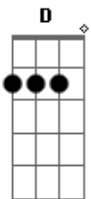

Harpa Cristã - A Mensagem Da Cruz

tom:

G

[Primeira Parte]

Rude cruz se erigiu! Dela o dia fugiu
 Com emblema de vergonha e de dor
 Mas contemplo essa cruz, porque nela Jesus
 Deu a vida por mim pecador

[Refrão]

[Refrão]

Sim, eu amo a mensagem da cruz
 Até morrer eu a vou proclamar
 Levarei eu também minha Cruz
 Até por uma coroa trocar

[Quarta Parte]

Eu aqui com Jesus
 A vergonha da cruz
 Quero sempre levar e sofrer
 Cristo vem me buscar, e com Ele, no lar
 Uma parte da glória hei de ter

[Refrão]

Sim, eu amo a mensagem da cruz
 Até morrer eu a vou proclamar
 Levarei eu também minha Cruz
 Até por uma coroa trocar

Acordes

© ukulele-chords.com

© ukulele-chords.com

© ukulele-chords.com

© ukulele-chords.com