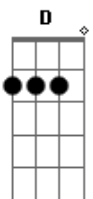

Harpa Cristã - A Mensagem Da Cruz

tom:

G

[Primeira Parte]

Rude cruz se erigiu! Dela o dia fugiu
 Com emblema de vergonha e de dor
 Mas contemplo essa cruz, porque nela Jesus
 Deu a vida por mim pecador

[Refrão]

[Refrão]

Sim, eu amo a mensagem da cruz
 Até morrer eu a vou proclamar
 Levarei eu também minha Cruz
 Até por uma coroa trocar

[Quarta Parte]

Eu aqui com Jesus
 A vergonha da cruz
 Quero sempre levar e sofrer
 Cristo vem me buscar, e com Ele, no lar
 Uma parte da glória hei de ter

[Refrão]

Sim, eu amo a mensagem da cruz
 Até morrer eu a vou proclamar
 Levarei eu também minha Cruz
 Até por uma coroa trocar

Acordes

© ukulele-chords.com

© ukulele-chords.com

© ukulele-chords.com

© ukulele-chords.com