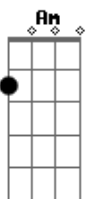

© ukulele-chords.com