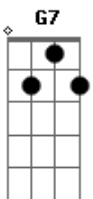

Harpa Cristã - A Mensagem Da Cruz

tom:

G

[Primeira Parte]

Rude cruz se erigiu! Dela o dia fugiu
 Com emblema de vergonha e de dor
 Mas contemplo essa cruz, porque nela Jesus
 Deu a vida por mim pecador

[Refrão]

[Refrão]

Sim, eu amo a mensagem da cruz
 Até morrer eu a vou proclamar
 Levarei eu também minha Cruz
 Até por uma coroa trocar

Acordes

© ukulele-chords.com

© ukulele-chords.com

© ukulele-chords.com

© ukulele-chords.com