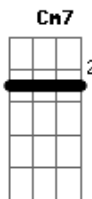

© ukulele-chords.com