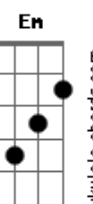

© ukulele-chords.com