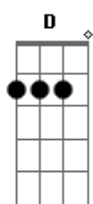

Harpa Cristã - A Mensagem Da Cruz

tom:

Intro: G F G C
G D G D

Rude cruz se erigiu, dela o dia fugiu
Como emblema de vergonha e dor
Mas contemplo esta cruz, porque nela Jesus
Deu a vida por mim pecador

[Refrão]

Sim, eu amo a mensagem da cruz
Até morrer eu a vou proclamar
Levarei, eu também, minha cruz
Até por uma coroa trocar

Desde a glória dos céus, o cordeiro de Deus
Ao calvário humilhante baixou
Essa cruz tem pra mim, atrativos sem fim
Porque nela, Jesus me salvou

[Refrão]

Sim, eu amo a mensagem da cruz
Até morrer eu a vou proclamar
Levarei, eu também, minha cruz
Até por uma coroa trocar

(Eb F Dm Gm)
(Eb Dm G D)

Nesta cruz padeceu e por mim já morreu
Meu Jesus para dar-me o perdão
E eu me alegro na cruz, dela vem graça e luz
Para minha santificação

[Refrão]

Sim, eu amo a mensagem da cruz
Até morrer eu a vou proclamar
Levarei, eu também, minha cruz
Até por uma coroa trocar

Eu aqui com Jesus, a vergonha da cruz
Quero sempre levar e sofrer
Cristo vem me buscar e com ele, no lar
Uma parte da glória hei de ter

[Refrão]

Sim, eu amo a mensagem da cruz
Até morrer eu a vou proclamar
Levarei, eu também, minha cruz
Até por uma coroa trocar
Até por uma coroa trocar

Acordes

© ukulele-chords.com