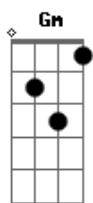

© ukulele-chords.com