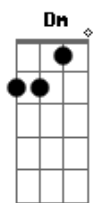

© ukulele-chords.com