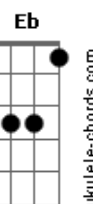

© ukulele-chords.com