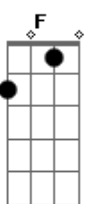

© ukulele-chords.com