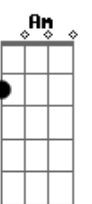

© ukulele-chords.com