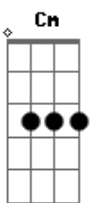

© ukulele-chords.com