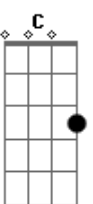

© ukulele-chords.com