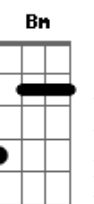

© ukulele-chords.com