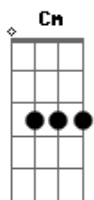

© ukulele-chords.com