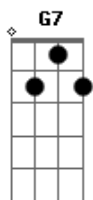

Harpa Cristã - 291 - A Mensagem da Cruz

Tom: G

Rude cruz se erigiu! Dela o dia fugiu
 Com emblema de vergonha e de dor
 Mas contemplo essa cruz, porque nela Jesus
 Deu a vida por mim pecador

Sim, eu amo a mensagem da cruz
 Até morrer eu a vou proclamar
 Levarei eu também minha Cruz
 Até por uma coroa trocar

Desde a glória dos céus, o Cordeiro de Deus
 Ao Calvário humilhante baixou

Essa cruz tem para mim, atrativos sem fim
 Porque nela Jesus me salvou

Nessa cruz padeceu
 E por mim já morreu
 Meu Jesus, para dar-me o perdão
 E eu me alegre na cruz, dela vem graça e luz
 Para minha santificação

Eu aqui com Jesus
 A vergonha da cruz
 Quero sempre levar e sofrer
 Cristo vem me buscar, e com Ele, no lar
 Uma parte da glória hei de ter

Acordes

© ukulele-chords.com

© ukulele-chords.com

© ukulele-chords.com