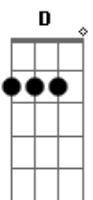

© ukulele-chords.com