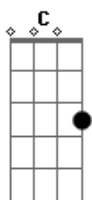

Harpa Cristã - 291 - A Mensagem da Cruz

Tom: G

Rude cruz se erigiu! Dela o dia fugiu
 Com emblema de vergonha e de dor
 Mas contemplo essa cruz, porque nela Jesus
 Deu a vida por mim pecador

Sim, eu amo a mensagem da cruz
 Até morrer eu a vou proclamar
 Levarei eu também minha Cruz
 Até por uma coroa trocar

Desde a glória dos céus, o Cordeiro de Deus
 Ao Calvário humilhante baixou

Essa cruz tem para mim, atrativos sem fim
 Porque nela Jesus me salvou

Nessa cruz padeceu
 E por mim já morreu
 Meu Jesus, para dar-me o perdão
 E eu me alegre na cruz, dela vem graça e luz
 Para minha santificação

Eu aqui com Jesus
 A vergonha da cruz
 Quero sempre levar e sofrer
 Cristo vem me buscar, e com Ele, no lar
 Uma parte da glória hei de ter

Acordes

© ukulele-chords.com

© ukulele-chords.com

© ukulele-chords.com