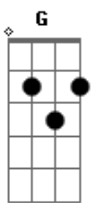

Harpa Cristã - 277 - Salvo Estás? Limpo Estás? - Tens Achado Em Cristo

tom:

[Primeira Parte]

G C G
Tens achado em cristo plena salvação
Em A7 D7
Pelo sangue vertido na cruz?
G G7 C Am
Toda mancha lava de teu coração
G D G
Este sangue eficaz de jesus

[Refrão]

G7 C
Salvo estás, limpo estás
G Em D
Pelo sangue de cristo jesus?
G G7 C Am
Tens teu coração mais alvo que a luz
G D G

Foste limpo no sangue eficaz?

[Terceira Parte]

G C G
Terás roupa branca quando vier Jesus
Em A7 D7
Foste limpo na fonte de amor?
G G7 C Am
Estás pronto p'ra seguir ao céu de luz
G D G
Pelo sangue purificador?

[Refrão]

G7 C
Salvo estás, limpo estás
G Em D
Pelo sangue de cristo jesus?
G G7 C Am
Tens teu coração mais alvo que a luz
G D G
Foste limpo no sangue eficaz?

[Quarta Parte]

G C G
Cristo hoje dá pureza e mui poder
Em A7 D7
Fita os olhos na cruz do senhor
G G7 C Am
Dela fonte sai que te enche de prazer
G D G
Que te farta de vida e vigor?
[Refrão]

G7 C
Salvo estás, limpo estás
G Em D
Pelo sangue de cristo jesus?
G G7 C Am
Tens teu coração mais alvo que a luz
G D G
Foste limpo no sangue eficaz?

Acordes

© ukulele-chords.com

© ukulele-chords.com

© ukulele-chords.com