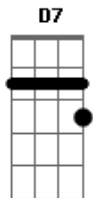

© ukulele-chords.com