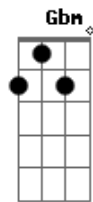

© ukulele-chords.com