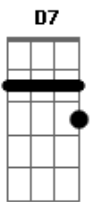

© ukulele-chords.com