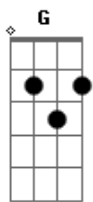

Harpa Cristã - 192 - Pelo Sangue de Jesus no Calvário

tom:

G
[Primeira Parte]

D **D7**
Pelo mundo brilha a luz
G **D**
Desde que morreu Jesus
Bm **A7**
Pendurado lá na cruz do calvário!
D **D7**
Os pecados carregou
G **D**
E de culpa nos livrou
Bm **A7** **D** **D7**
Pelo o sangue que manou, no calvário!

[Refrão]

G **Em** **Gbm** **Bm**
Pelo sangue, pelo sangue
Em **A**
Somos redimidos, sim
D **D7**
Pelo sangue carmezim
G **Em** **Gbm** **Bm**
Pelo sangue, pelo sangue
D **A7** **D**
Pelo sangue de Jesus, no calvário!

[Segunda Parte]

D **D7**
Antes, tinha mui temor
G **D**
Mas, agora, tenho amor
Bm **A**
Pois compreendo o valor do calvário
D **D7**
Eu vivi na perdição
G **D**
Mas achei a salvação
Bm **A7** **D** **D7**

Acordes

© ukulele-chords.com