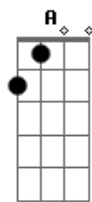

© ukulele-chords.com

Pela grande redenção: o calvário

[Refrão]

G **Em** **Gbm** **Bm**
Pelo sangue, pelo sangue
Em **A**
Somos redimidos, sim
D **D7**
Pelo sangue carmezim
G **Em** **Gbm** **Bm**
Pelo sangue, pelo sangue
D **A7** **D**
Pelo sangue de Jesus, no calvário!

[Terceira Parte]

D **D7**
És um grande pecador?
G **D**
Eis aqui teu Salvador!
Bm **A**
Tema do bom pregador, o calvário
D **D7**
O cordeiro divinal
G **D**
Padeceu na cruz teu mal
Bm **A7** **D** **D7**
E oferece graça tal, no calvário

[Refrão]

G **Em** **Gbm** **Bm**
Pelo sangue, pelo sangue
Em **A**
Somos redimidos, sim
D **D7**
Pelo sangue carmezim
G **Em** **Gbm** **Bm**
Pelo sangue, pelo sangue
D **A7** **D**
Pelo sangue de Jesus, no calvário!