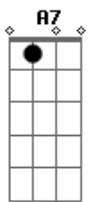

© ukulele-chords.com