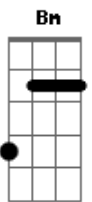

© ukulele-chords.com