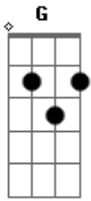

Harpa Cristã - Mais Perto Quero Estar

Tom: G

Intro: G Bm C G D C

G Bm C Am G Bm G
Mais perto quero estar meu Deus de ti
G Bm C Am G D G D
Mesmo que seja a dor que me una a Ti

G C G G G C G D
Sempre hei de suplicar mais perto quero está
G Bm C Am G D G
Mais perto quero estar meu Deus de Ti

G Bm C Am G Bm G
Andando triste aqui na solidão
G Bm C Am G D G D

Paz e descanso a mim teus braços dão

G C G G G C G D
Sempre hei de suplicar mais perto quero está
G Bm C Am G D G
Mais perto quero estar meu Deus de Ti

G Bm C Am G Bm G
E quando Cristo enfim me vier chamar
G Bm C Am G D G D
Nos céus com serafins eu irei morar

G C G G G C G D
Então me alegrarei perto de Ti meu Rei
G Bm C Am G D G
Perto de Ti meu Rei meu Deus de Ti

Acordes

© ukulele-chords.com