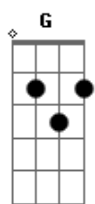

Harpa Cristã - Mais Perto Quero Estar

Tom: G

Intro: G Bm7 C G D C

G Bm7 C Am G Bm7 G
Mais perto quero estar meu Deus de ti
G Bm7 C Am G D G D
Mesmo que seja a dor que me una a Ti

G C G G G C G D
Sempre hei de suplicar mais perto quero está
G Bm7 C Am G D G
Mais perto quero estar meu Deus de Ti

G Bm7 C Am G Bm7 G
Andando triste aqui na solidão
G Bm7 C Am G D G D

Paz e descanso a mim teus braços dão

G C G G G C G D
Sempre hei de suplicar mais perto quero está
G Bm7 C Am G D G
Mais perto quero estar meu Deus de Ti

G Bm7 C Am G Bm7 G
E quando Cristo enfim me vier chamar
G Bm7 C Am G D G D
Nos céus com serafins eu irei morar

G C G G G C G D
Então me alegrarei perto de Ti meu Rei
G Bm7 C Am G D G
Perto de Ti meu Rei meu Deus de Ti

Acordes

© ukulele-chords.com