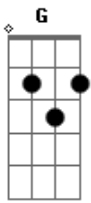

Harpa Cristã - Mais Perto Quero Estar

Tom: G

Intro: G Bm7 C G D C

G Bm7 C Am G Bm7 G
Mais perto quero estar meu Deus de ti
G Bm7 C Am G D G D
Mesmo que seja a dor que me una a Ti

G C G G G C G D
Sempre hei de suplicar mais perto quero está
G Bm7 C Am G D G
Mais perto quero estar meu Deus de Ti

G Bm7 C Am G Bm7 G
Andando triste aqui na solidão
G Bm7 C Am G D G D

Paz e descanso a mim teus braços dão

G C G G G C G D
Sempre hei de suplicar mais perto quero está
G Bm7 C Am G D G
Mais perto quero estar meu Deus de Ti

G Bm7 C Am G Bm7 G
E quando Cristo enfim me vier chamar
G Bm7 C Am G D G D
Nos céus com serafins eu irei morar

G C G G G C G D
Então me alegrarei perto de Ti meu Rei
G Bm7 C Am G D G
Perto de Ti meu Rei meu Deus de Ti

Acordes

© ukulele-chords.com