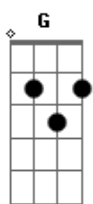

Harpa Cristã - Mais Perto Quero Estar

Tom: G

Intro: G Bm7 C G D C

G Bm7 C Am G Bm7 G
Mais perto quero estar meu Deus de ti
G Bm7 C Am G D G D
Mesmo que seja a dor que me una a Ti

G C G G G C G D
Sempre hei de suplicar mais perto quero está
G Bm7 C Am G D G
Mais perto quero estar meu Deus de Ti

G Bm7 C Am G Bm7 G
Andando triste aqui na solidão
G Bm7 C Am G D G D

Paz e descanso a mim teus braços dão

G C G G G C G D
Sempre hei de suplicar mais perto quero está
G Bm7 C Am G D G
Mais perto quero estar meu Deus de Ti

G Bm7 C Am G Bm7 G
E quando Cristo enfim me vier chamar
G Bm7 C Am G D G D
Nos céus com serafins eu irei morar

G C G G G C G D
Então me alegrarei perto de Ti meu Rei
G Bm7 C Am G D G
Perto de Ti meu Rei meu Deus de Ti

Acordes

© ukulele-chords.com