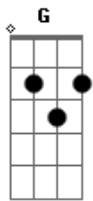

Harpa Cristã - Mais Perto Quero Estar

Tom: G

Intro: G Bm7 C G D C

G Bm7 C Am G Bm7 G
Mais perto quero estar meu Deus de ti
G Bm7 C Am G D G D
Mesmo que seja a dor que me una a Ti

G C G G G C G D
Sempre hei de suplicar mais perto quero está
G Bm7 C Am G D G
Mais perto quero estar meu Deus de Ti

G Bm7 C Am G Bm7 G
Andando triste aqui na solidão
G Bm7 C Am G D G D

Paz e descanso a mim teus braços dão

G C G G G C G D
Sempre hei de suplicar mais perto quero está
G Bm7 C Am G D G
Mais perto quero estar meu Deus de Ti

G Bm7 C Am G Bm7 G
E quando Cristo enfim me vier chamar
G Bm7 C Am G D G D
Nos céus com serafins eu irei morar

G C G G G C G D
Então me alegrarei perto de Ti meu Rei
G Bm7 C Am G D G
Perto de Ti meu Rei meu Deus de Ti

Acordes

© ukulele-chords.com