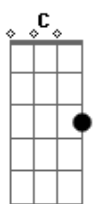

© ukulele-chords.com