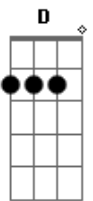

# Harpa Cristã - Mais Perto Quero Estar

tom:

Intro: G C G C  
Bm Am G Dm  
C G D7 G

[Primeira Parte]

G Dm C Am  
Mais perto quero estar  
G Em Am D  
Meu Deus, de Ti  
G Dm C Am  
Inda que seja a dor  
G D G D  
Que me una a Ti

© ukulele-chords.com

© ukulele-chords.com

( G Dm C Am )  
( G D7 G )

[Terceira Parte]

G Dm C Am  
Minh'alma cantarã  
G Em Am D  
A Ti Senhor  
G Dm C Am  
E em Betel alçarã  
G D7 G  
Padrão de amor

[Refrão 3]