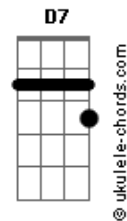

# Harpa Cristã - Mais Perto Quero Estar

tom:

Intro: G C G C  
Bm7 Am G Dm  
C G D7 G

[Primeira Parte]

G Dm C Am  
Mais perto quero estar  
G Em Am D  
Meu Deus, de Ti  
G Dm C Am  
Inda que seja a dor  
G D G D  
Que me una a Ti

[Refrão 1]

G C G  
Sempre hei de suplicar  
G C Bm7 Am D  
Mais perto quero estar  
G Dm C Am  
Mais perto quero estar  
G D7 G D  
Meu Deus, de Ti!

[Segunda Parte]

G Dm C Am  
Andando triste aqui  
G Em Am D  
Na solidão  
G Dm C Am  
Paz e descanso a mim  
G D7 G D  
Teus braços dão

[Refrão 2]

G C G  
Nas trevas vou sonhar  
G C Bm7 Am D  
Mais perto quero estar  
G Dm C Am  
Mais perto quero estar  
G D7 G  
Meu Deus, de Ti!

## Acordes

( G Dm C Am )  
( G D7 G )

[Terceira Parte]

G Dm C Am  
Minh'alma cantarã  
G Em Am D  
A Ti Senhor  
G Dm C Am  
E em Betel alçarã  
G D7 G  
Padrão de amor

[Refrão 3]

G C G  
Eu sempre hei de rogar  
C Bm7 Am  
Mais perto quero estar  
G Dm C Am  
Mais perto quero estar  
G D7 G D  
Meu Deus, de Ti!