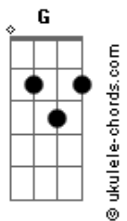

Harpa Cristã - Mais Perto Quero Estar

tom:

Intro: G C G C
Bm7 Am G Dm
C G D7 G

[Primeira Parte]

G Dm C Am
Mais perto quero estar
G Em Am D
Meu Deus, de Ti
G Dm C Am
Inda que seja a dor
G D G D
Que me una a Ti

[Refrão 1]

G C G
Sempre hei de suplicar
G C Bm7 Am D
Mais perto quero estar
G Dm C Am
Mais perto quero estar
G D7 G D
Meu Deus, de Ti!

[Segunda Parte]

G Dm C Am
Andando triste aqui
G Em Am D
Na solidão
G Dm C Am
Paz e descanso a mim
G D7 G D
Teus braços dão

[Refrão 2]

G C G
Nas trevas vou sonhar
G C Bm7 Am D
Mais perto quero estar
G Dm C Am
Mais perto quero estar
G D7 G
Meu Deus, de Ti!

Acordes

(G Dm C Am)
(G D7 G)

[Terceira Parte]

G Dm C Am
Minh'alma cantarã
G Em Am D
A Ti Senhor
G Dm C Am
E em Betel alçarã
G D7 G
Padrão de amor

[Refrão 3]

G C G
Eu sempre hei de rogar
C Bm7 Am
Mais perto quero estar
G Dm C Am
Mais perto quero estar
G D7 G D
Meu Deus, de Ti!

[Quarta Parte]

G Dm C Am
E quando Cristo enfim
G Em Am D
Me vier chamar
G Dm C Am
Nos céus com serafins
G D G
I_rei morar