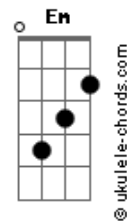

# Harpa Cristã - Mais Perto Quero Estar

tom:

Intro: G C G C  
Bm7 Am G Dm  
C G D7 G

[Primeira Parte]

G Dm C Am  
Mais perto quero estar  
G Em Am D  
Meu Deus, de Ti  
G Dm C Am  
Inda que seja a dor  
G D G D  
Que me una a Ti

[Refrão 1]

G C G  
Sempre hei de suplicar  
G C Bm7 Am D  
Mais perto quero estar  
G Dm C Am  
Mais perto quero estar  
G D7 G D  
Meu Deus, de Ti!

[Segunda Parte]

G Dm C Am  
Andando triste aqui  
G Em Am D  
Na solidão  
G Dm C Am  
Paz e descanso a mim  
G D7 G D  
Teus braços dão

[Refrão 2]

G C G  
Nas trevas vou sonhar  
G C Bm7 Am D  
Mais perto quero estar  
G Dm C Am  
Mais perto quero estar  
G D7 G  
Meu Deus, de Ti!

## Acordes

( G Dm C Am )  
( G D7 G )

[Terceira Parte]

G Dm C Am  
Minh'alma cantarã  
G Em Am D  
A Ti Senhor  
G Dm C Am  
E em Betel alçarã  
G D7 G  
Padrão de amor

[Refrão 3]

G C G  
Eu sempre hei de rogar  
C Bm7 Am  
Mais perto quero estar  
G Dm C Am  
Mais perto quero estar  
G D7 G D  
Meu Deus, de Ti!