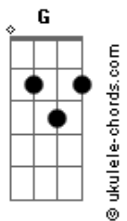

# Harpa Cristã - Mais Perto Quero Estar

tom:

Intro: G C G C  
Bm7 Am G Dm  
C G D7 G

[Primeira Parte]

G Dm C Am  
Mais perto quero estar  
G Em Am D  
Meu Deus, de Ti  
G Dm C Am  
Inda que seja a dor  
G D G D  
Que me una a Ti

[Refrão 1]

G C G  
Sempre hei de suplicar  
G C Bm7 Am D  
Mais perto quero estar  
G Dm C Am  
Mais perto quero estar  
G D7 G D  
Meu Deus, de Ti!

[Segunda Parte]

G Dm C Am  
Andando triste aqui  
G Em Am D  
Na solidão  
G Dm C Am  
Paz e descanso a mim  
G D7 G D  
Teus braços dão

## Acordes

( G Dm C Am )  
( G D7 G )

[Terceira Parte]

G Dm C Am  
Minh'alma cantarã  
G Em Am D  
A Ti Senhor  
G Dm C Am  
E em Betel alçarã  
G D7 G  
Padrão de amor

[Refrão 3]

G C G  
Eu sempre hei de rogar  
C Bm7 Am  
Mais perto quero estar  
G Dm C Am  
Mais perto quero estar  
G D7 G D  
Meu Deus, de Ti!