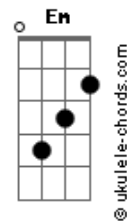

Harpa Cristã - Mais Perto Quero Estar

tom:

Intro: G C G C
Bm7 Am G Dm
C G D7 G

[Primeira Parte]

G Dm C Am
Mais perto quero estar
G Em Am D
Meu Deus, de Ti
G Dm C Am
Inda que seja a dor
G D G D
Que me una a Ti

[Refrão 1]

G C G
Sempre hei de suplicar
G C Bm7 Am D
Mais perto quero estar
G Dm C Am
Mais perto quero estar
G D7 G D
Meu Deus, de Ti!

[Segunda Parte]

G Dm C Am
Andando triste aqui
G Em Am D
Na solidão
G Dm C Am
Paz e descanso a mim
G D7 G D
Teus braços dão

[Refrão 2]

G C G
Nas trevas vou sonhar
G C Bm7 Am D
Mais perto quero estar
G Dm C Am
Mais perto quero estar
G D7 G
Meu Deus, de Ti!

Acordes

(G Dm C Am)
(G D7 G)

[Terceira Parte]

G Dm C Am
Minh'alma cantarã
G Em Am D
A Ti Senhor
G Dm C Am
E em Betel alçarã
G D7 G
Padrão de amor

[Refrão 3]

G C G
Eu sempre hei de rogar
C Bm7 Am
Mais perto quero estar
G Dm C Am
Mais perto quero estar
G D7 G D
Meu Deus, de Ti!

[Quarta Parte]

G Dm C Am
E quando Cristo enfim
G Em Am D
Me vier chamar
G Dm C Am
Nos céus com serafins
G D G
I_rei morar