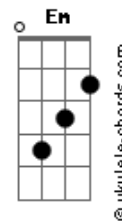

# Harpa Cristã - Mais Perto Quero Estar

tom:

Intro: G C G C  
Bm7 Am G Dm  
C G D7 G

[Primeira Parte]

G Dm C Am  
Mais perto quero estar  
G Em Am D  
Meu Deus, de Ti  
G Dm C Am  
Inda que seja a dor  
G D G D  
Que me una a Ti

[Refrão 1]

G C G  
Sempre hei de suplicar  
G C Bm7 Am D  
Mais perto quero estar  
G Dm C Am  
Mais perto quero estar  
G D7 G D  
Meu Deus, de Ti!

[Segunda Parte]

G Dm C Am  
Andando triste aqui  
G Em Am D  
Na solidão  
G Dm C Am  
Paz e descanso a mim  
G D7 G D  
Teus braços dão

[Refrão 2]

G C G  
Nas trevas vou sonhar  
G C Bm7 Am D  
Mais perto quero estar  
G Dm C Am  
Mais perto quero estar  
G D7 G  
Meu Deus, de Ti!

## Acordes

( G Dm C Am )  
( G D7 G )

[Terceira Parte]

G Dm C Am  
Minh'alma cantarã  
G Em Am D  
A Ti Senhor  
G Dm C Am  
E em Betel alçarã  
G D7 G  
Padrão de amor

[Refrão 3]

G C G  
Eu sempre hei de rogar  
C Bm7 Am  
Mais perto quero estar  
G Dm C Am  
Mais perto quero estar  
G D7 G D  
Meu Deus, de Ti!