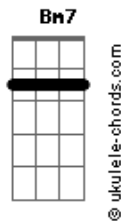

# Harpa Cristã - Mais Perto Quero Estar

tom:

Intro: G C G C  
Bm7 Am G Dm  
C G D7 G

[Primeira Parte]

G Dm C Am  
Mais perto quero estar  
G Em Am D  
Meu Deus, de Ti  
G Dm C Am  
Inda que seja a dor  
G D G D  
Que me una a Ti

[Refrão 1]

G C G  
Sempre hei de suplicar  
G C Bm7 Am D  
Mais perto quero estar  
G Dm C Am  
Mais perto quero estar  
G D7 G D  
Meu Deus, de Ti!

[Segunda Parte]

G Dm C Am  
Andando triste aqui  
G Em Am D  
Na solidão  
G Dm C Am  
Paz e descanso a mim  
G D7 G D  
Teus braços dão

## Acordes

( G Dm C Am )  
( G D7 G )

[Terceira Parte]

G Dm C Am  
Minh'alma cantarã  
G Em Am D  
A Ti Senhor  
G Dm C Am  
E em Betel alçarã  
G D7 G  
Padrão de amor

[Refrão 3]

G C G  
Eu sempre hei de rogar  
C Bm7 Am  
Mais perto quero estar  
G Dm C Am  
Mais perto quero estar  
G D7 G D  
Meu Deus, de Ti!