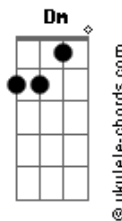

# Harpa Cristã - Mais Perto Quero Estar

tom:

Intro: G C G C  
Bm7 Am G Dm  
C G D7 G

[Primeira Parte]

G Dm C Am  
Mais perto quero estar  
G Em Am D  
Meu Deus, de Ti  
G Dm C Am  
Inda que seja a dor  
G D G D  
Que me una a Ti

[Refrão 1]

G C G  
Sempre hei de suplicar  
G C Bm7 Am D  
Mais perto quero estar  
G Dm C Am  
Mais perto quero estar  
G D7 G D  
Meu Deus, de Ti!

[Segunda Parte]

G Dm C Am  
Andando triste aqui  
G Em Am D  
Na solidão  
G Dm C Am  
Paz e descanso a mim  
G D7 G D  
Teus braços dão

## Acordes

( G Dm C Am )  
( G D7 G )

[Terceira Parte]

G Dm C Am  
Minh'alma cantarã  
G Em Am D  
A Ti Senhor  
G Dm C Am  
E em Betel alçarã  
G D7 G  
Padrão de amor

[Refrão 3]

G C G  
Eu sempre hei de rogar  
C Bm7 Am  
Mais perto quero estar  
G Dm C Am  
Mais perto quero estar  
G D7 G D  
Meu Deus, de Ti!