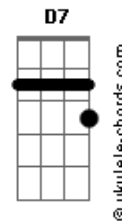

# Harpa Cristã - Mais Perto Quero Estar

tom:

Intro: G C G C  
Bm7 Am G Dm  
C G D7 G

[Primeira Parte]

G Dm C Am  
Mais perto quero estar  
G Em Am D  
Meu Deus, de Ti  
G Dm C Am  
Inda que seja a dor  
G D G D  
Que me una a Ti

[Refrão 1]

G C G  
Sempre hei de suplicar  
G C Bm7 Am D  
Mais perto quero estar  
G Dm C Am  
Mais perto quero estar  
G D7 G D  
Meu Deus, de Ti!

[Segunda Parte]

G Dm C Am  
Andando triste aqui  
G Em Am D  
Na solidão  
G Dm C Am  
Paz e descanso a mim  
G D7 G D  
Teus braços dão

[Refrão 2]

G C G  
Nas trevas vou sonhar  
G C Bm7 Am D  
Mais perto quero estar  
G Dm C Am  
Mais perto quero estar  
G D7 G  
Meu Deus, de Ti!

## Acordes

( G Dm C Am )  
( G D7 G )

[Terceira Parte]

G Dm C Am  
Minh'alma cantarã  
G Em Am D  
A Ti Senhor  
G Dm C Am  
E em Betel alçarã  
G D7 G  
Padrão de amor

[Refrão 3]

G C G  
Eu sempre hei de rogar  
C Bm7 Am  
Mais perto quero estar  
G Dm C Am  
Mais perto quero estar  
G D7 G D  
Meu Deus, de Ti!